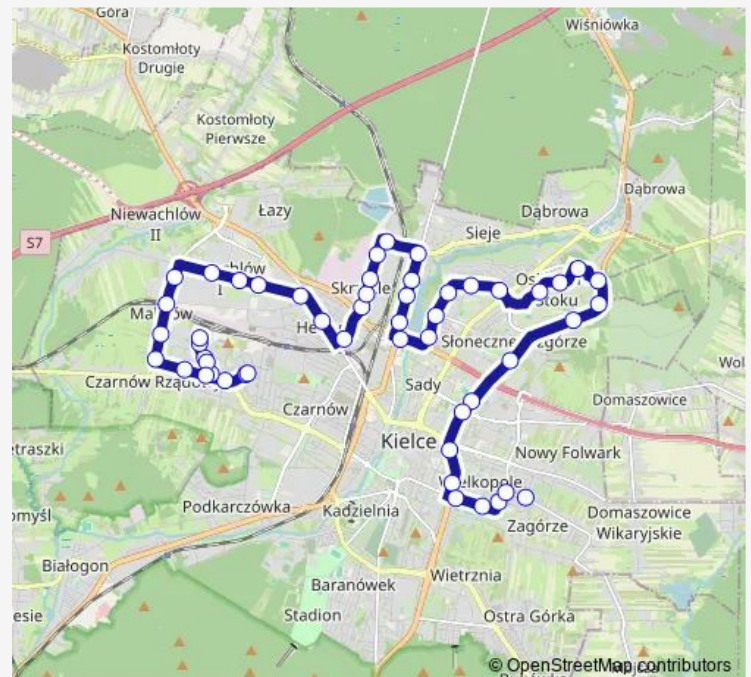

Orląt Lwowskich / żłobek

Os. Na Stoku / przychodnia

Orkana / os. Uroczysko

Orkana os. Związkowiec

Klonowa / Orkana

Klonowa / Turystyczna

Klonowa os. Szydłówek

Zagnańska / Jesionowa

Saturday 05:05-20:58

Sunday 05:06-20:50

Route info

Direction: Zagórska

Stops: 46

Trip Duration: 1 hour 1 min

Zagnańska / Piaski Małe

Morawieckiego / Zagnańska

Olszewskiego / Morawieckiego

Olszewskiego I

Olszewskiego

Olszewskiego / Łódzka

Skrzetlewska / Łódzka

Pawia / Skrzetlewska

1 Maja os. Herby

Bat. Chłopskich / 1 Maja

Wednesday 04:39-22:24

Thursday 04:39-22:24

Friday 04:39-22:24

Saturday 05:01-22:13

Sunday 05:02-22:05

Route info

Direction: Os. Pod Dalnią

Stops: 51