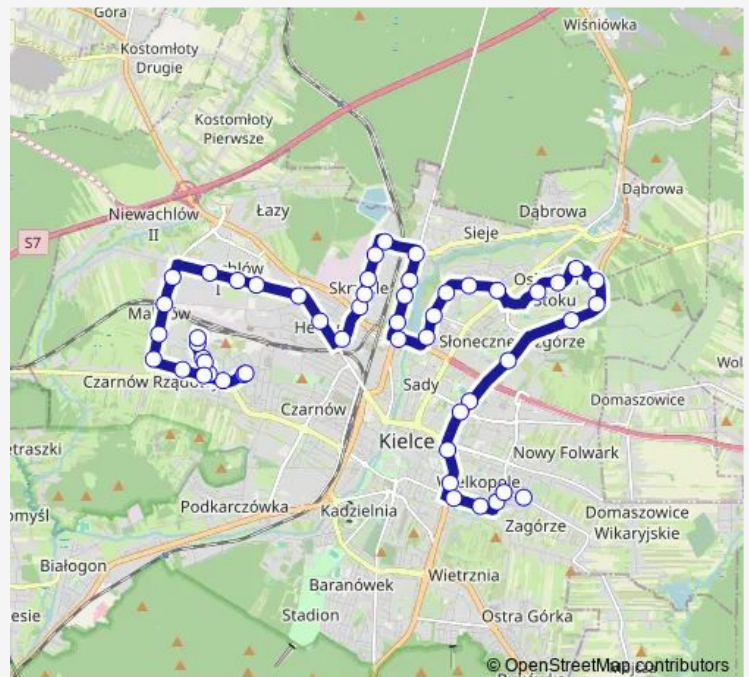

Orląt Lwowskich / żłobek

Os. Na Stoku / przychodnia

Orkana / os. Uroczysko

Orkana os. Związkowiec

Klonowa / Orkana

Klonowa / Turystyczna

Klonowa os. Szydłówek

Zagnańska / Jesionowa

### Route schedule

Zagórska — Os. Pod Dalnią

Monday 04:43-21:55

Tuesday 04:43-21:55

Wednesday 04:43-21:55

Thursday 04:43-21:55

Friday 04:43-21:55

Saturday 05:05-20:58

### Route info

Direction: Zagórska

Stops: 46

Trip Duration: 0 hour 59 min

Zagnańska / Piaski Małe

Morawieckiego / Zagnańska

Olszewskiego / Morawieckiego

Olszewskiego I

## Route info

Direction: Os. Pod Dalnią

Stops: 51

Trip Duration: 1 hour 6 min

Zagnańska / Witosa

Zagnańska / Piaski Małe

Cmentarz Piaski

Zagnańska / Łódzka