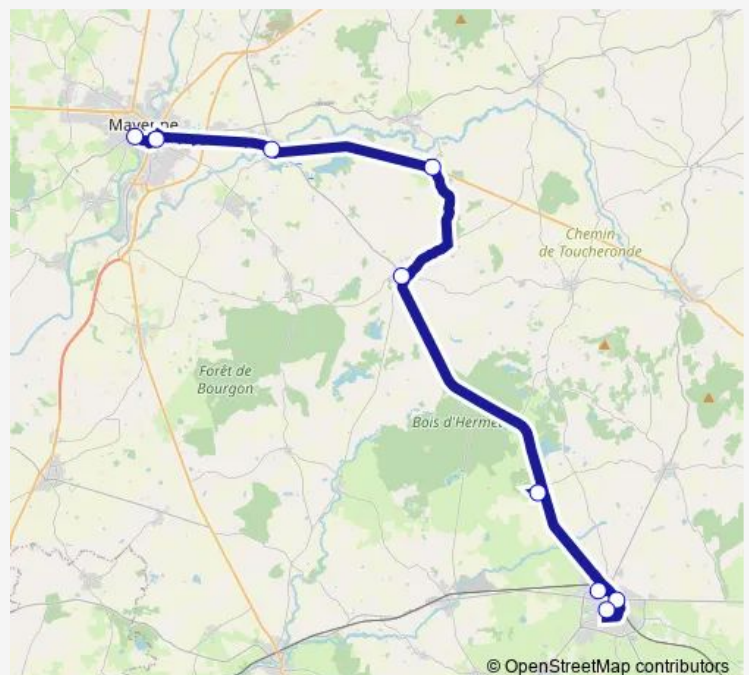

Bus 112 Évron - Jublains - Mayenne[Go to website](#)**Direction**

Boulevard Rochemado — Lycée Professionnel Léonard de Vinci

7 stops

[Open route schedule](#)

Boulevard Rochemado

Église

École parking

La Maison Neuve

Église

Gare SnCF

Lycée Professionnel Léonard de Vinci

Route schedule

Boulevard Rochemado — Lycée Professionnel Léonard de Vinci

Monday	06:55
Tuesday	06:55
Wednesday	06:55
Thursday	06:55
Friday	06:55
Saturday	—
Sunday	—

Route info

Direction: Boulevard Rochemado

Stops: 7

Trip Duration: 0 hour 40 min

Direction

Lycée Professionnel Léonard de Vinci — Collège P. Langevin Lycée Vade pied

9 stops

[Open route schedule](#)

Wednesday 12:10

Thursday 17:30

Friday 17:30

Saturday —

Sunday —

Route info

Direction: Boulevard Rochemado

Stops: 9