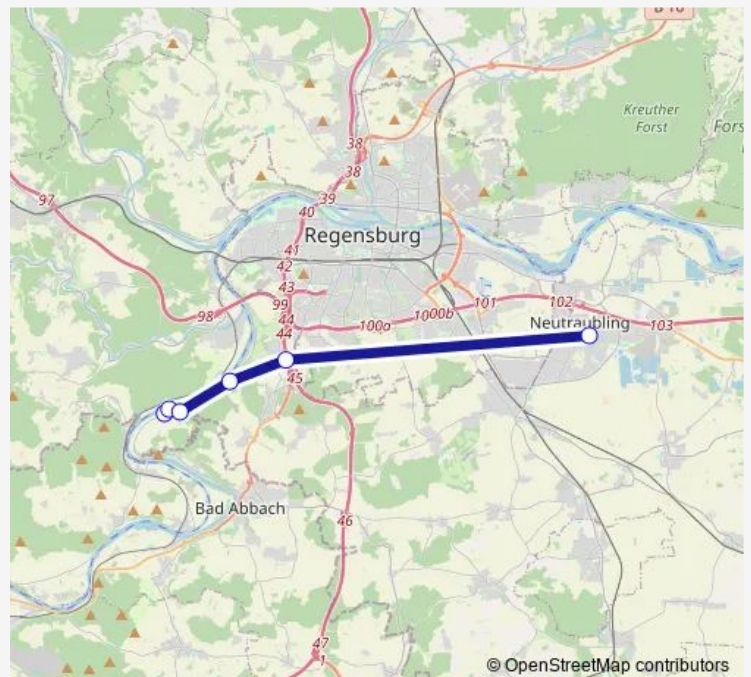

Direction

Neutraubling Realschule — Matting An der Donau

31 stops

[Open route schedule](#)

- Neutraubling Realschule
- Neutraubling Gymnasium
- Neutraubling Pommernstraße
- Obertraubling Realschule
- Obertraubling Grundschule
- Obertraubling Mühlenweg
- Piesenkofen Einthaler Weg
- Piesenkofen Erlenring
- Oberhinkofen Hochweg
- Höhenhof
- Neudorf bei Pentling
- Hohengebraching Kirche
- Hohengebraching
- Niedergebraching Köhlerweg
- Niedergebraching Arglestraße
- Abzw. Niedergebraching
- Abzw. Pentling
- Ziegetsdorfer Höhe
- Pentling Ahornstraße
- Pentling Ortsmitte
- Pentling Hölkeringer Straße

Route schedule

Neutraubling Realschule — Matting An der Donau

Monday	13:01
Tuesday	13:01
Wednesday	13:01
Thursday	13:01
Friday	11:31-13:01
Saturday	—
Sunday	—

Route info

Direction: Neutraubling Realschule

Stops: 31

Trip Duration: 0 hour 56 min

Großberg Steinerne Bank

Großberg Pentlinger Straße

Großberg Kirche

Großberg Grenzweg

Graßfing Regensburger Straße

Oberirading

Thursday 07:20

Friday 07:20

Saturday —

Sunday —

Route info

Direction: Niedergerbraching Arglestraße

Stops: 18

Trip Duration: 0 hour 30 min