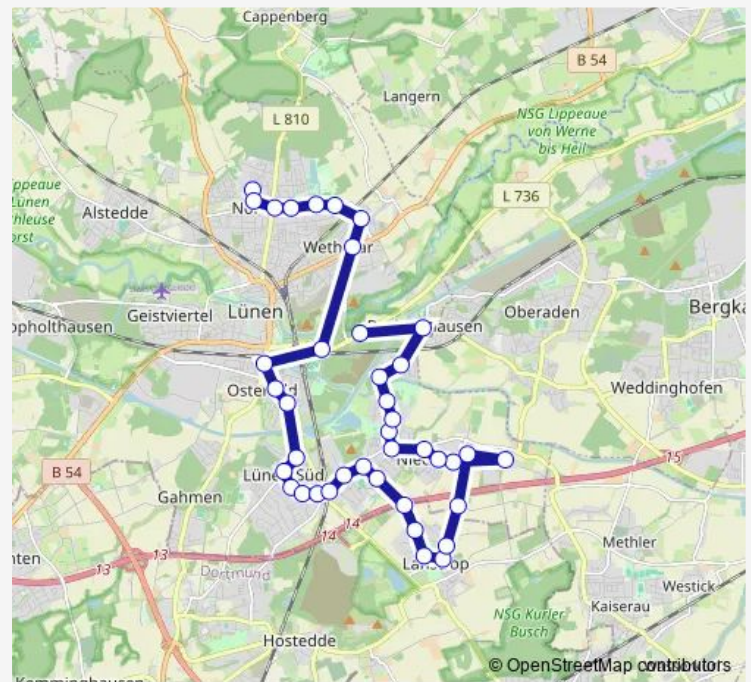

Bus 112

[Go to website](#)

Direction

Recke, Schulzentrum — Hopsten, Schulzentrum

8 stops

[Open route schedule](#)

Recke, Schulzentrum

Recke, Rolfes

Hopsten, Dicke Eiche

Hopsten, Abzw. Feldweg

Hopsten, Aaschule

Hopsten, Abzw. Recke

Hopsten, Bonnikestr.

Hopsten, Schulzentrum

Route schedule

Recke, Schulzentrum — Hopsten, Schulzentrum

Monday	—
Tuesday	13:29
Wednesday	—
Thursday	—
Friday	13:29
Saturday	—
Sunday	—

Route info

Direction: Recke, Schulzentrum

Stops: 8

Trip Duration: 0 hour 14 min

■ 112

BusMaps

Direction

Hopsten, Schulzentrum Bussteig F Vge — Recke, Schulzentrum

4 stops

[Open route schedule](#)

Hopsten, Schulzentrum Bussteig F Vge

Hopsten, Rathaus

Hopsten, Bunte Straße

Recke, Schulzentrum

Route schedule