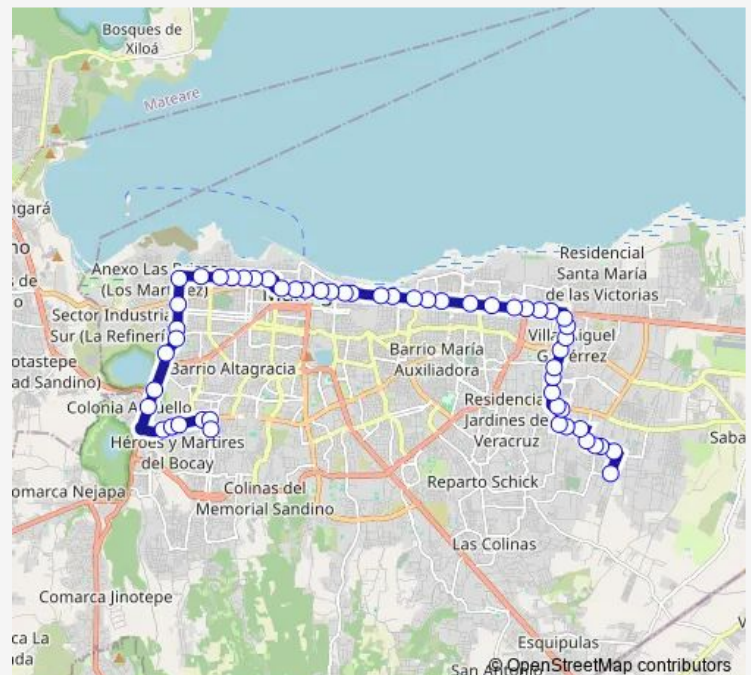

La Danto

Sucursal Norte - Dissur

Nabisco

Route schedule

Terminal 116 — Parque Independencia

Monday 06:00-20:45

Tuesday 06:00-20:45

Wednesday 06:00-20:45

Thursday 06:00-20:45

Friday 06:00-20:45

Saturday 06:00-20:45

Sunday 06:00-20:45

Route info

Direction: Terminal 116

Stops: 54

Trip Duration: 1 hour 30 min

112 — Ruta 112

BusMaps

Iglesia Adventista Carretera Norte

Best Brand Pacas

Sinsa Carretera Norte

Súper de los Militares

Provinco

Quinta Nina

Sunday 06:00-20:45

Route info

Direction: Parque Independencia

Stops: 58

Trip Duration: 1 hour 30 min

Instituto Loyola

Iglesia Santo Domingo

Enabas