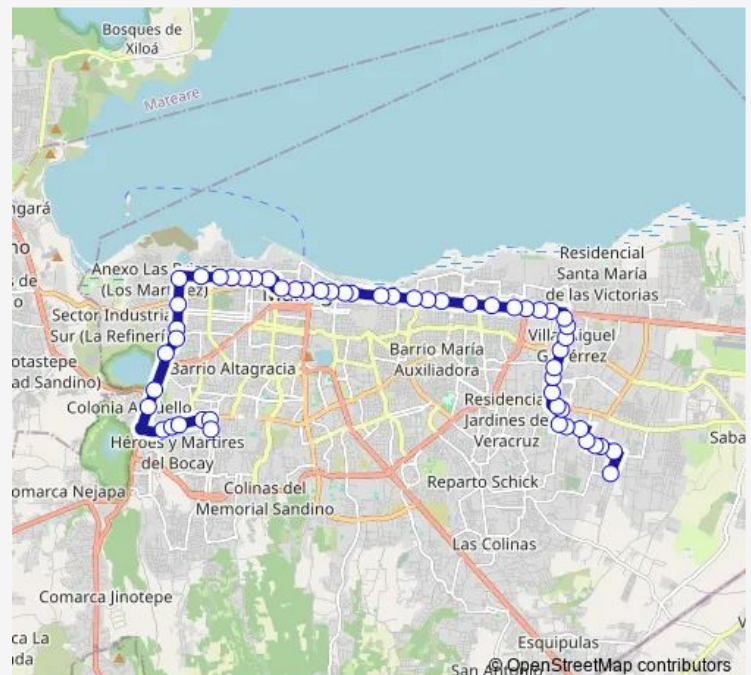

La Danto

Sucursal Norte - Dissur

Nabisco

Route schedule

Terminal 116 — Parque Independencia

Monday 06:00-20:45

Tuesday 06:00-20:45

Wednesday 06:00-20:45

Thursday 06:00-20:45

Friday 06:00-20:45

Saturday 06:00-20:45

Sunday 06:00-20:45

Route info

Direction: Terminal 116

Stops: 54

Trip Duration: 1 hour 30 min

112 — Ruta 112

BusMaps

Iglesia Adventista Carretera Norte

Best Brand Pacas

Sinsa Carretera Norte

Súper de los Militares

Provinco

Quinta Nina

Sunday 06:00-20:45

Route info

Direction: Parque Independencia

Stops: 58

Trip Duration: 1 hour 30 min

Instituto Loyola

Iglesia Santo Domingo

Enabas