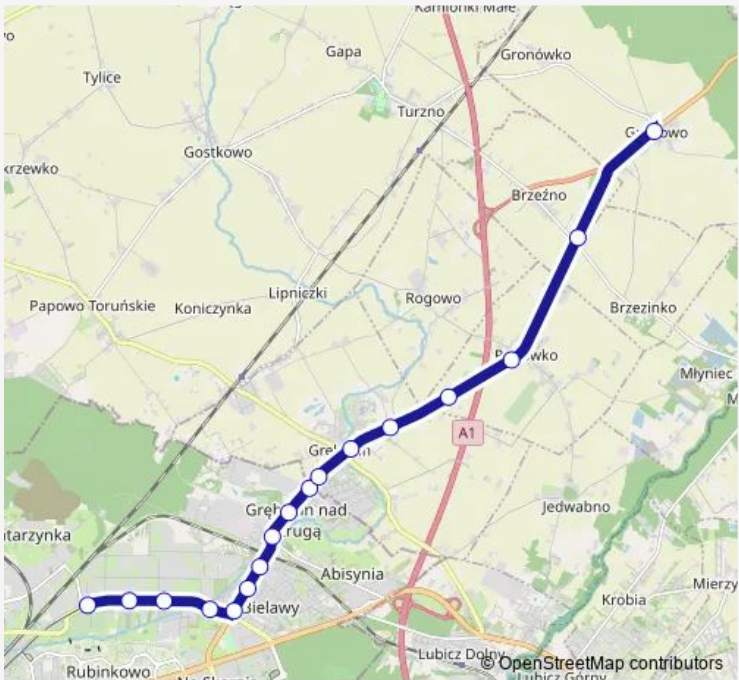

Bus 112 Przychodnia -> Gronowo-112

[Go to website](#)

Direction
Przychodnia 03 — Gronowo 01
17 stops
[Open route schedule](#)

- Przychodnia 03
- Elana B nż. 03
- Bukowa 01
- Chrzanowskiego nż. 01
- Barwna 01
- Szczecińska 01
- Suwalska 01
- Cegielnia 01
- Bajeczna 01
- Kresowa 01
- Toruńska 01
- Grębocin n/ż 01
- Ośrodek Zdrowia n/ż 01
- Rogówko - Ogrodnik nż. 01
- Rogówko n/ż 01
- Brzeźno n/ż 01
- Gronowo 01

Route schedule
Przychodnia 03 — Gronowo 01

Monday	04:22
Tuesday	04:22
Wednesday	04:22
Thursday	04:22
Friday	04:22
Saturday	04:22
Sunday	04:22

Route info
Direction: Przychodnia 03
Stops: 17
Trip Duration: 0 hour 24 min