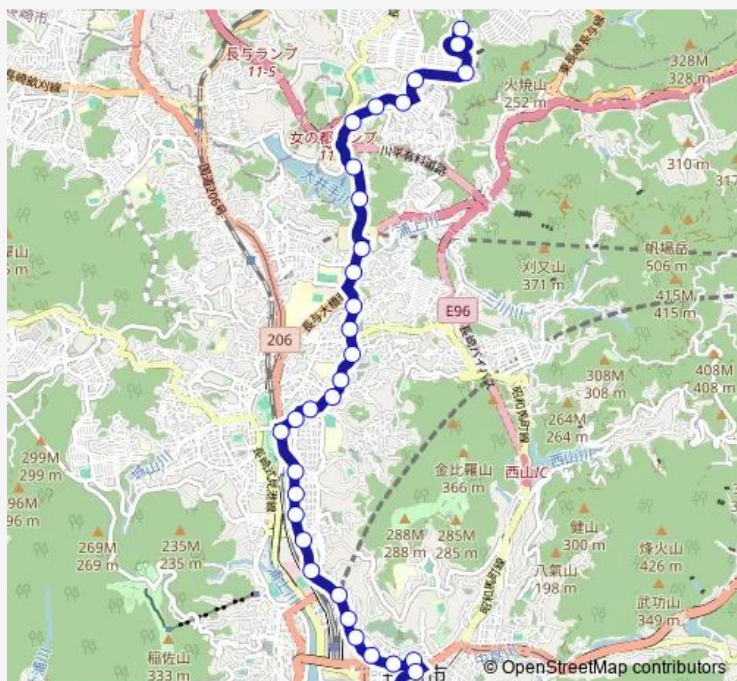

女の都小学校下上り

日当野尾上り

女の都入口上り

園折上り

浦上水源池上り

大井手上り

昭和町上り

石神町上り

Saturday 07:38-16:08

Sunday 07:38-16:08

Route info

Direction: サニータウン車庫上り

Stops: 34

Trip Duration: 0 hour 39 min

■ 中央橋 — 中央橋市役所上・めがね橋

浦上駅前左回り

ココウォーク茂里町左回り

銭座町長崎スタジアムシティ左回り

宝町左回り

八千代町左回り

長崎駅前降車専用

長崎駅前東口左回り

桜町左回り

歴史文化博物館左回り

市役所上左回り

興善町左回り

めがね橋中央公園向かい

中央橋右回り

Direction

女の都団地上り — 中央橋右回り

34 stops

[Open route schedule](#)