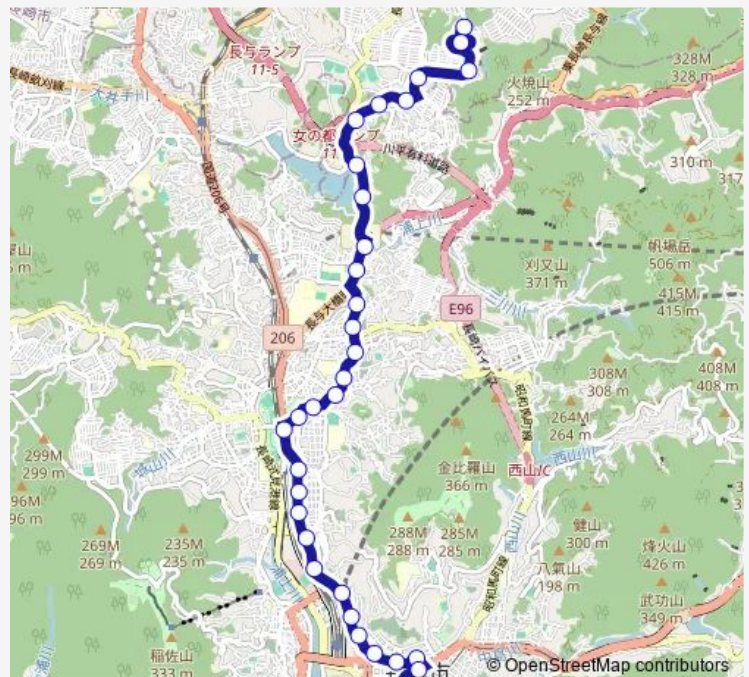

女の都小学校下上り

日当野尾上り

女の都入口上り

園折上り

浦上水源池上り

大井手上り

昭和町上り

石神町上り

—

Thursday

—

Friday

—

Saturday

07:38-16:08

Sunday

07:38-16:08

Route info

Direction: サニータウン車庫上り

Stops: 34

Trip Duration: 0 hour 39 min

■ 中央橋 — 中央橋市役所上・めがね橋

浦上駅前左回り

ココウォーク茂里町左回り

銭座町長崎スタジアムシティ左回り

宝町左回り

八千代町左回り

長崎駅前降車専用

長崎駅前東口左回り

桜町左回り

歴史文化博物館左回り

市役所上左回り