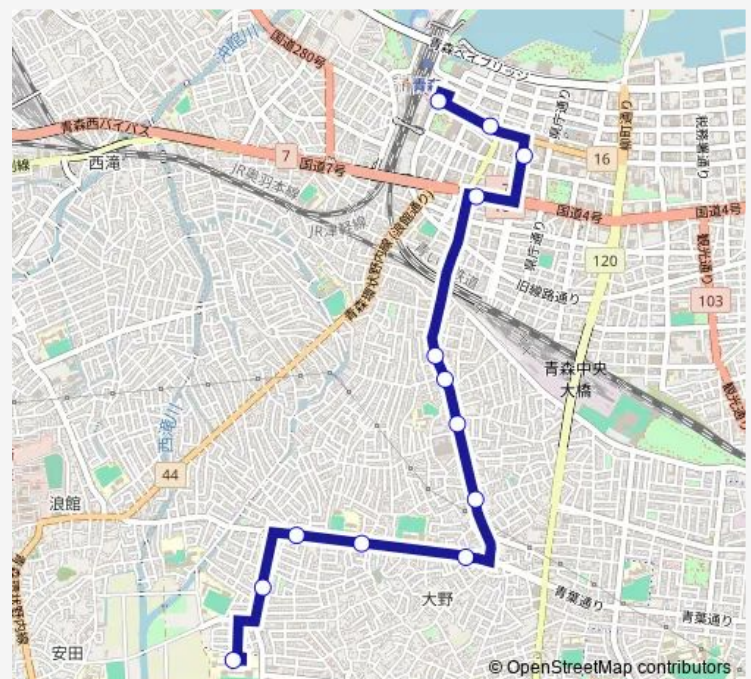

八甲通り

古川 ③のりば

南旭町

常盤町

甲田町

甲田中学校通り

金沢小学校通り

金沢小学校前

金沢

南高校通り

南高校前

Route schedule

青森駅 ⑥のりば — 南高校前

Monday 07:43-19:02

Tuesday 07:43-19:02

Wednesday 07:43-19:02

Thursday 07:43-19:02

Friday 07:43-19:02

Saturday 08:00-16:22

Sunday 08:00-16:22

Route info

Direction: 青森駅 ⑥のりば

Stops: 13

Trip Duration: 0 hour 27 min

M42 旭町通り線

M42 旭町通り線 Bus time schedules and route maps are available in an offline PDF at busmaps.com. Use the busmaps.com website to see live bus times, train schedule or subway schedule, and step-by-step directions for all public transit in Aomori