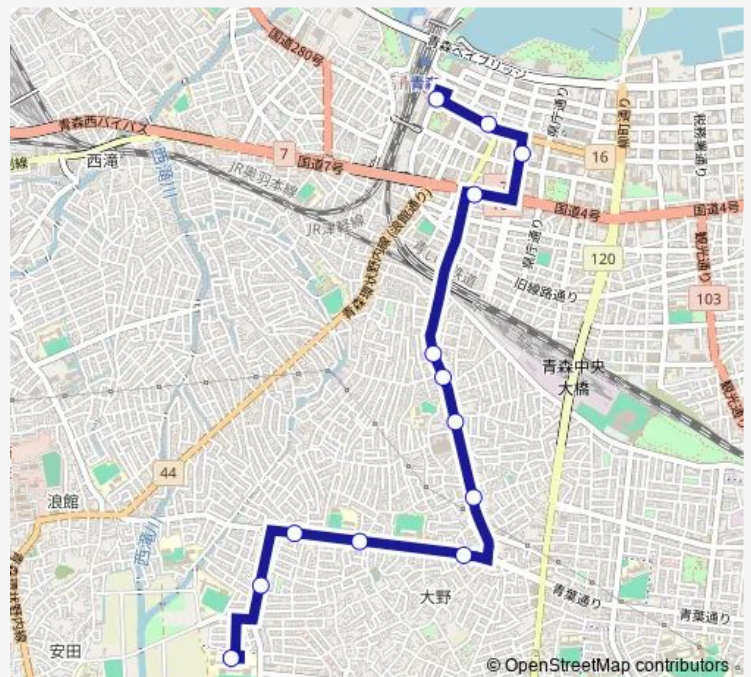

八甲通り

古川 ③のりば

南旭町

常盤町

甲田町

甲田中学校通り

金沢小学校通り

金沢小学校前

金沢

南高校通り

南高校前

Route schedule

青森駅 ⑥のりば — 南高校前

Monday 07:43-19:10

Tuesday 07:43-19:10

Wednesday 07:43-19:10

Thursday 07:43-19:10

Friday 07:43-19:10

Saturday 07:51-16:22

Sunday 07:51-16:22

Route info

Direction: 青森駅 ⑥のりば

Stops: 13

Trip Duration: 0 hour 26 min