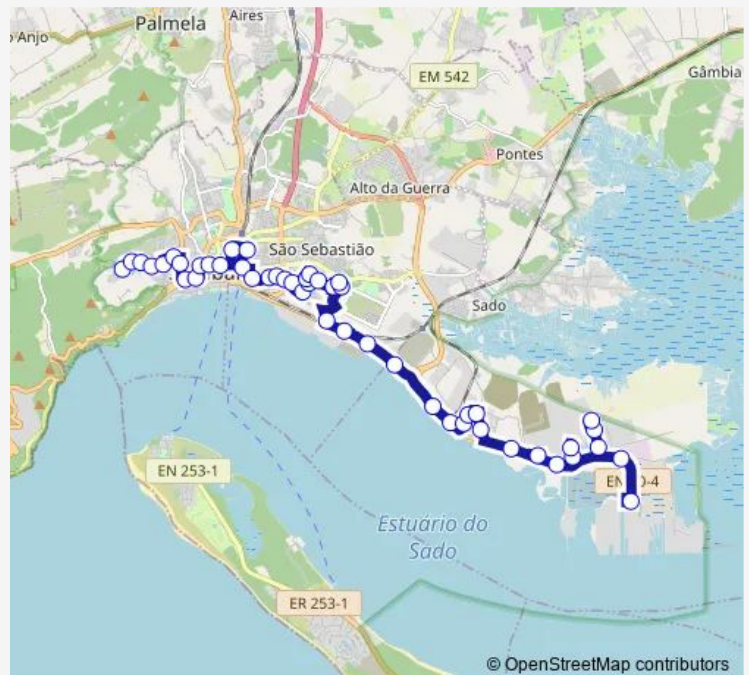

**Bus 4425 Setúbal (Bairro Viso) - Mitrena**

[Go to website](#)

**Direction**

Setúbal (Bº Novo Viso) Assoc Moradores — Mitrena Lisnave (N10-4)

48 stops

[Open route schedule](#)

- Setúbal (Bº Novo Viso) Assoc Moradores
- Setúbal (R Batalha Viso 203)
- Setúbal (R Batalha Viso 84)
- Setúbal (R Batalha Viso 103) C Saúde
- Setúbal (R Batalha Viso 49) Esc
- Setúbal (R Alves Silva 12)
- Avenida General Daniel de Sousa Frente 4
- Avenida Luísa Todi 281
- Setúbal (AV Luísa Todi) LGO Jesus
- Avenida 22 de Dezembro 52
- Setúbal (AV 5 Outubro 136)
- Avenida 5 de Outubro 31
- Avenida Manuel Maria Portela Frente 77
- Setúbal (AV Bento Gonç)Centro Comercial
- Setúbal (AV Jaime Cortesão 146)
- Setúbal (R Estevão L Velho 19)
- Setúbal (R D Pedro F Sardinha 31)
- Setúbal (R D Pedro F Sardinha 2)
- Setúbal (R GIL Eanes 16)
- Avenida Bela Vista (Supermercado)
- Setúbal (AV Francisco Fernandes) Cáritas

**Route schedule**

Setúbal (Bº Novo Viso) Assoc Moradores — Mitrena Lisnave (N10-4)

Monday	20:00
Tuesday	20:00
Wednesday	—
Thursday	20:00
Friday	—
Saturday	—
Sunday	—

**Route info**

Direction: Setúbal (Bº Novo Viso) Assoc Moradores

Stops: 48

Trip Duration: 0 hour 55 min

4425 — Setúbal (Bairro Viso) - Mitrena

Setúbal (AV Francisco Fernandes) Esc

Setúbal (AV Bela Vista Bloco 5)

Setúbal (Mercado 2 Abril)

Setúbal (R PD José Mª Nunes Silva 30)