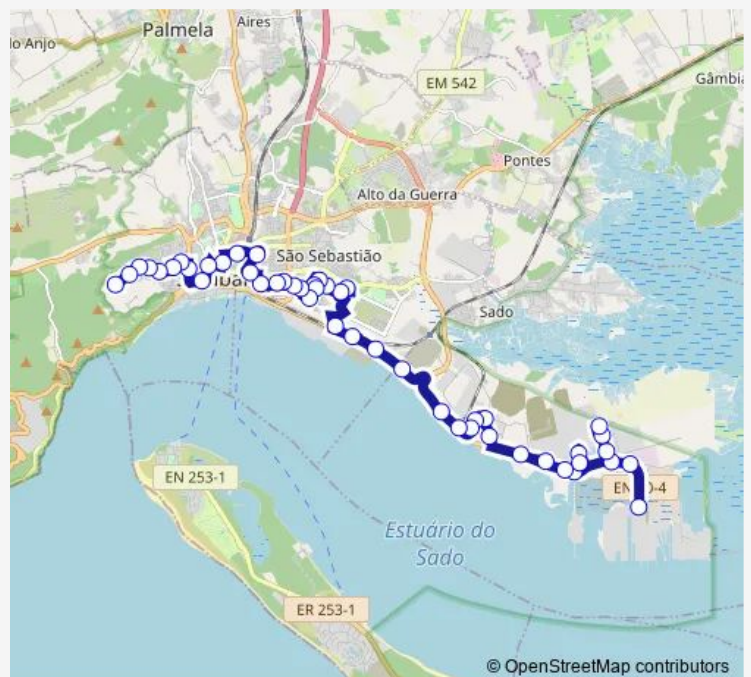

Estrada Nacional 10 (Frente Terminal Portuário Sapec)

Avenida Baía de Setúbal (Mitrena)

Avenida Baía de Setúbal (Frente Estaleiros)

**Route schedule**

Mitrena Lisnave (N10-4) — Setúbal ( ESC Secundária Viso)

Monday	20:55
Tuesday	20:55
Wednesday	20:55
Thursday	20:55
Friday	20:55
Saturday	—
Sunday	—

**Route info**

Direction: Mitrena Lisnave (N10-4)

Stops: 49

Trip Duration: 0 hour 55 min

4425 — Setúbal (Escola Viso) - Mitrena