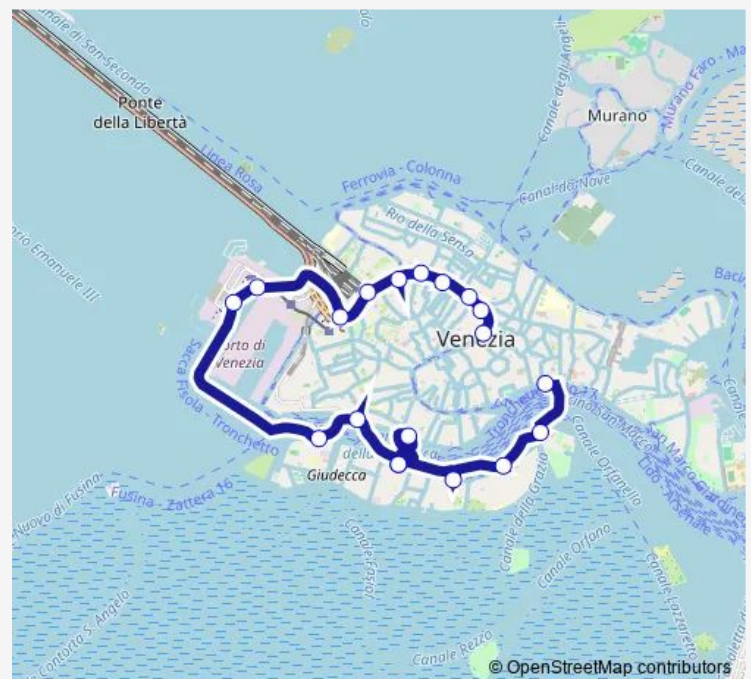

Friday 04:30

Saturday 04:30

Sunday 04:30

Route info

Direction: S. Marco-San Zaccaria B

Stops: 12

Trip Duration: 0 hour 39 min

N — Rialto C - S. Marco-San Zaccaria D

Direction

Rialto C — S. Marco-San Zaccaria B

19 stops

[Open route schedule](#)

Rialto C

Rialto Mercato

Ca' d'Oro

S. Stae