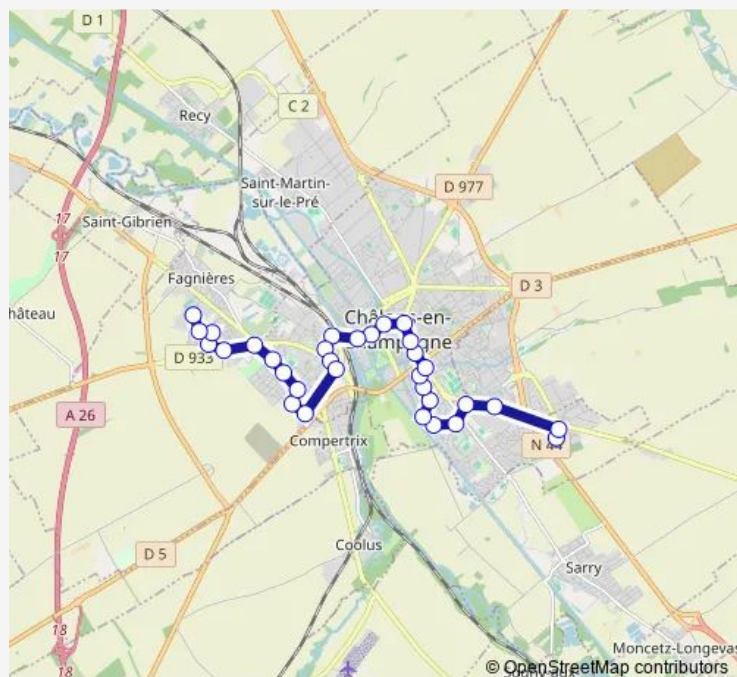

Route de Montmirail

Argensols

Stalingrad

B. Remy

P. Semard

Normandie

Mont St-Michel

Jeanne D'Arc

### Route schedule

Portes de Champagne — Patinoire

Monday	—
Tuesday	—
Wednesday	—
Thursday	—
Friday	—
Saturday	21:25-22:55
Sunday	—

### Route info

Direction: Portes de Champagne

Stops: 31

Trip Duration: 0 hour 30 min

Pr. Langevin

L. Laforest

Gal Giraud

Verbeau

## Route info

Direction: Patinoire

Stops: 32

Trip Duration: 0 hour 34 min

Stalingrad

Argensols

Route de Montmirail

Île d'Yeu