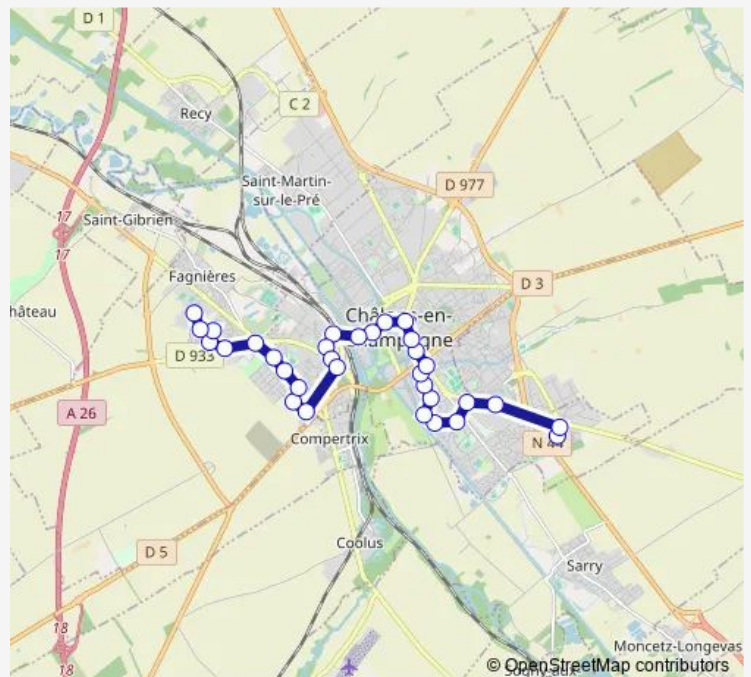

Route de Montmirail

Argensols

Stalingrad

B. Remy

P. Semard

Normandie

Mont St-Michel

Jeanne D'Arc

### Route schedule

Portes de Champagne — Patinoire

Monday	—
Tuesday	—
Wednesday	—
Thursday	—
Friday	—
Saturday	21:25-22:55
Sunday	—

### Route info

Direction: Portes de Champagne

Stops: 31

Trip Duration: 0 hour 31 min

Pr. Langevin

L. Laforest

Gal Giraud

Verbeau

## Route info

Direction: Patinoire

Stops: 32

Trip Duration: 0 hour 34 min

Stalingrad

Argensols

Route de Montmirail

Île d'Yeu