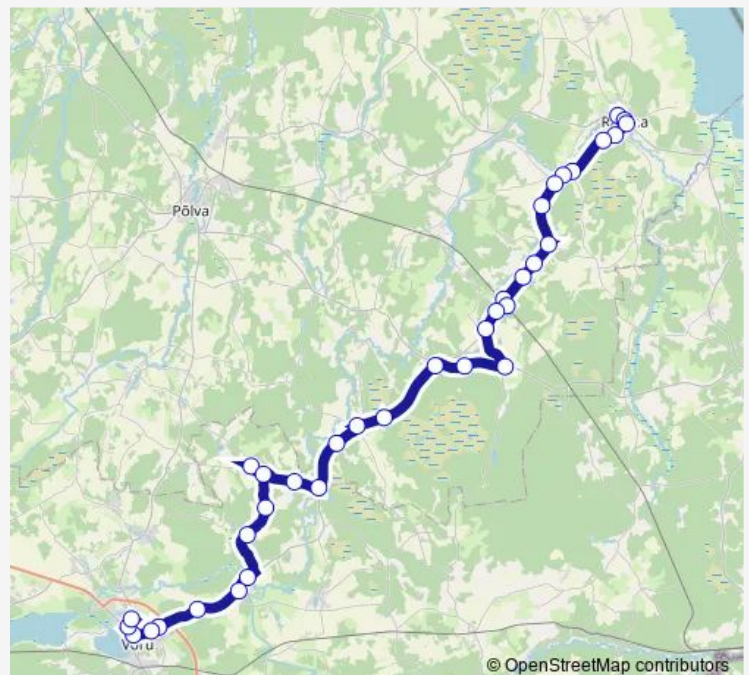

Direction

Rápina bussijaam — Võru bussijaam

36 stops

[Open route schedule](#)

Rápina bussijaam

Halduskeskus

Polikliinik

Apteegi

Sillapää

Rahumäe

Nulga tee

Kassilaane tee

Krõntsali

Kirmsi

Pahtpää

Kullamäe tee

Veriora

Veriora raudteejaam

Paisjärve

Viluste

Verioramõisa

Vahi

Vinso

Panga

Leevi

Route schedule

Rápina bussijaam — Võru bussijaam

Monday —

Tuesday —

Wednesday —

Thursday —

Friday —

Saturday 10:55

Sunday 10:55

Route info

Direction: Rápina bussijaam

Stops: 36

Trip Duration: 1 hour 1 min