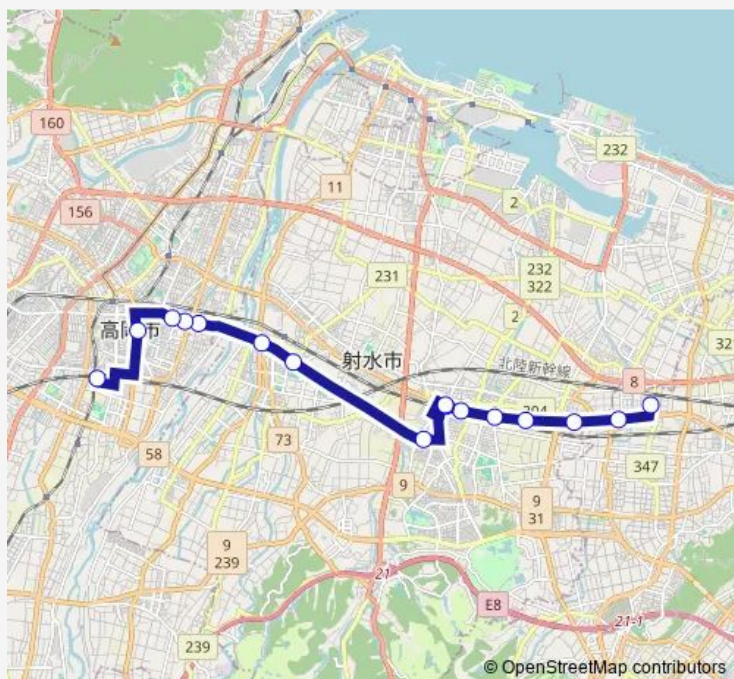

大門総合会館前

蓮花寺 (高岡)

井口本江

大野

芳野

新高岡駅

Route schedule

国際大付属高校 — 新高岡駅

Monday 15:30-18:20

Tuesday 15:30-18:20

Wednesday 15:30-18:20

Thursday 15:30-18:20

Friday 15:30-18:20

Saturday —

Sunday —

Route info

Direction: 国際大付属高校

Stops: 16

Trip Duration: 0 hour 50 min

富山国際大付属高校 (高岡) 線※学休日運休

BusMaps

Direction

新高岡駅 — 国際大付属高校

17 stops