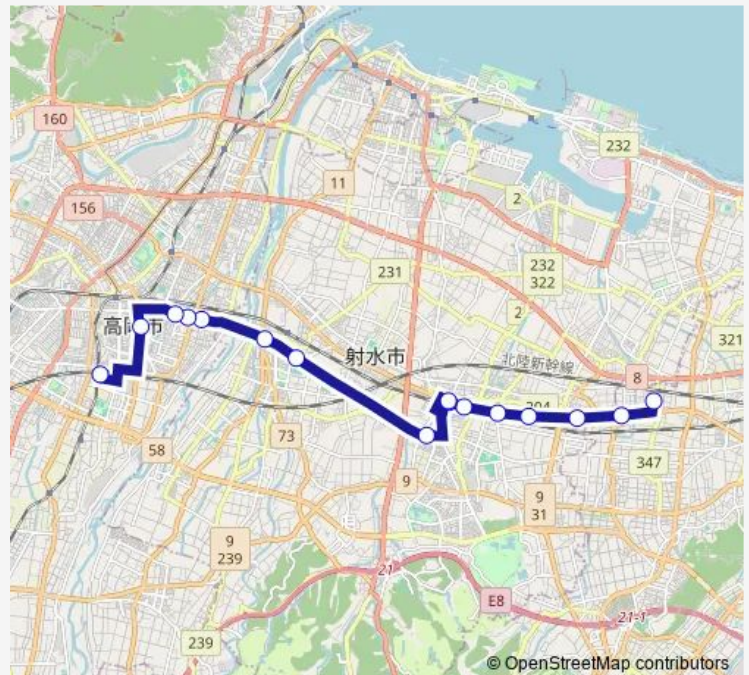

大門総合会館前

蓮花寺（高岡）

井口本江

大野

芳野

新高岡駅

Route schedule

国際大付属高校 — 新高岡駅

Monday 15:30-18:20

Tuesday 15:30-18:20

Wednesday 15:30-18:20

Thursday 15:30-18:20

Friday 15:30-18:20

Saturday —

Sunday —

Route info

Direction: 国際大付属高校

Stops: 16

Trip Duration: 0 hour 50 min

Direction

新高岡駅 — 国際大付属高校

17 stops

[Open route schedule](#)

新高岡駅

Route schedule

新高岡駅 — 国際大付属高校

Monday 07:52

Tuesday 07:52

Wednesday 07:52

Thursday 07:52

Friday 07:52

Saturday —