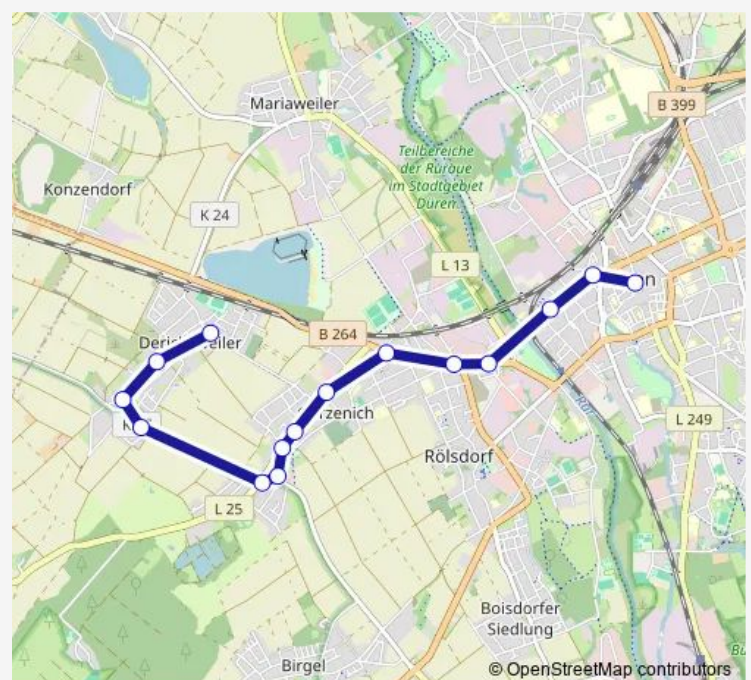

Düren, Derichsweiler Dampfmühlenstraße

### Route schedule

Düren, Kaiserplatz — Düren, Derichsweiler Dampfmühlenstraße

Monday 06:45-18:45

Tuesday 06:45-18:45

Wednesday 06:45-18:45

Thursday 06:45-18:45

Friday 06:45-18:45

Saturday 08:00-19:00

### Route info

Direction: Düren, Kaiserplatz

Stops: 21

Trip Duration: 0 hour 32 min

## Route info

Direction: Düren, Kaiserplatz

Stops: 14

Trip Duration: 0 hour 19 min