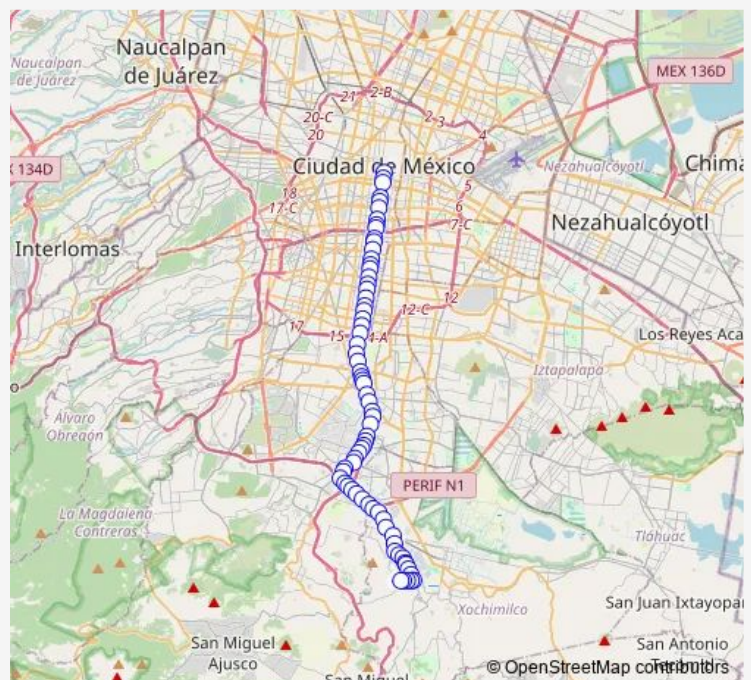

Calz. de Tlalpan - Clínica 10

Calz. de Tlalpan - Ramos Millan

Calz. de Tlalpan - Metro Nativitas

Calz. de Tlalpan - Cumbres de Maltrata

Calz. de Tlalpan - San Simon

Calz. de Tlalpan - Santa Cruz

Route schedule

C. C. República del Salvador - José María Pino Suarez y Mesones — C. C. Santiago Tepalcatlalpan - Emiliano Zapata y 2 de Abril

Monday	00:00
Tuesday	00:00
Wednesday	00:00
Thursday	00:00
Friday	00:00
Saturday	00:00
Sunday	00:00

Route info

Direction: C. C. República del Salvador - José María Pino Suarez y Mesones

Stops: 70

Trip Duration: 1 hour 54 min

145-A — Santiago Tepalcatlalpan - República del Salvador

Calz. de Tlalpan - Municipio Libre