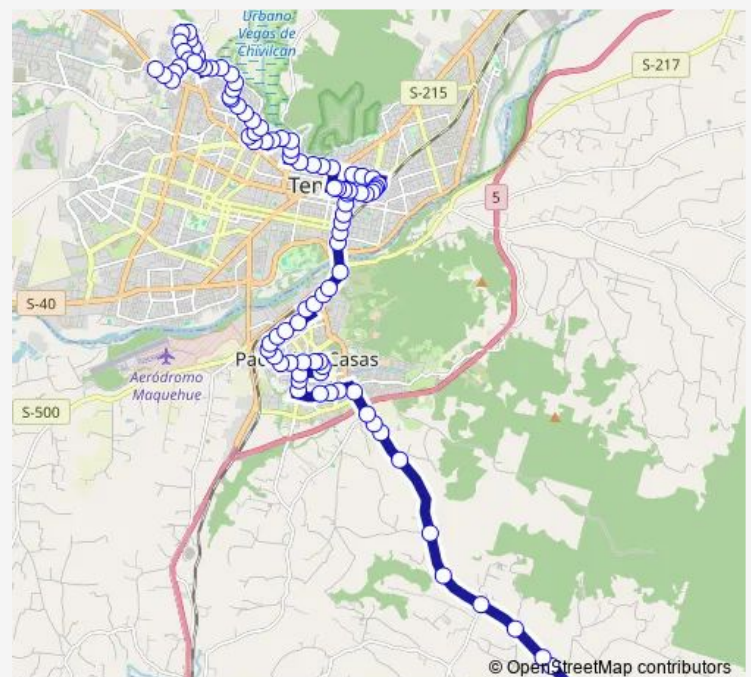

Thursday 06:00-21:00

Friday 06:00-21:00

Saturday 07:00-20:59

Sunday 07:00-20:00

Route info

Direction: S-51/ Km 38,4

Stops: 96

Trip Duration: 2 hour 40 min

3 C — Chivilcán - Camino a Cunco

Ailacara / Huaba

Aillacara - Norte / Maquehue

Aillacara - Norte / Cacique Conoepan

Aillacara / Aillarehue

Bombero Carlos Escobar - Este / Corvalan

Enrique Mac Iver - Este / Lord Cochrane