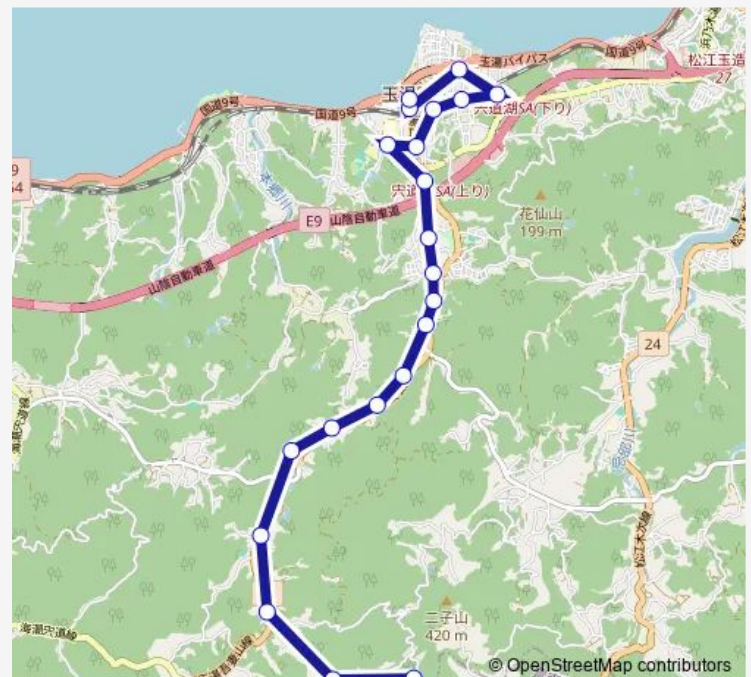

### Route schedule

城床ふるさと公園 — 玉湯公民館

Monday	06:50-16:00
Tuesday	06:50-16:00
Wednesday	06:50-16:00
Thursday	06:50-16:00
Friday	06:50-16:00
Saturday	09:20-14:45
Sunday	09:20-14:45

### Route info

Direction: 城床ふるさと公園

Stops: 21

Trip Duration: 0 hour 35 min

■ 玉湯：南北線

BusMaps

## Direction

玉湯公民館 — 城床ふるさと公園

21 stops

[Open route schedule](#)

玉湯公民館

Aコープたまゆ

湯町中央

玉造病院