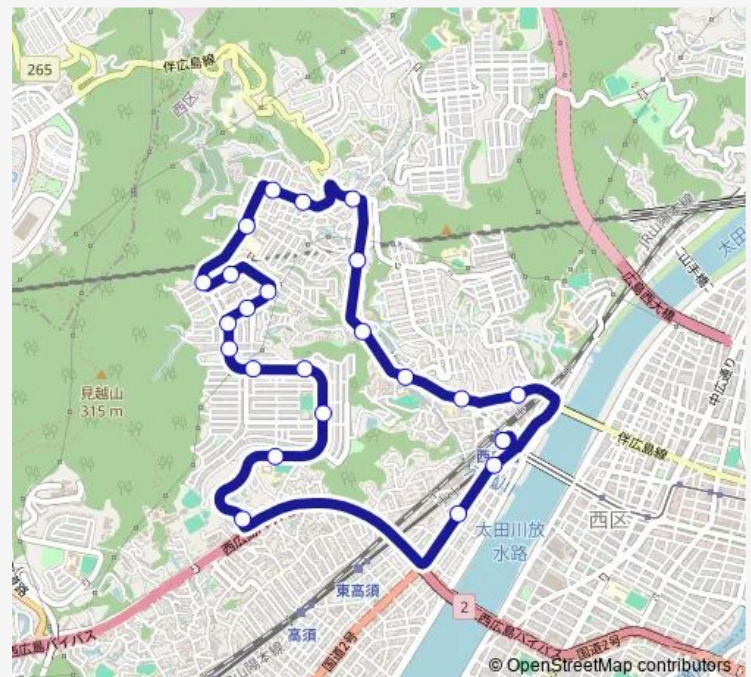

古江

Route schedule

西広島駅 — 西広島駅

Monday 07:37-18:32

Tuesday 07:37-18:32

Wednesday 07:37-18:32

Thursday 07:37-18:32

Friday 07:37-18:32

Saturday 07:41

Sunday —

Route info

Direction: 西広島駅

Stops: 24

Trip Duration: 0 hour 33 min

■ 共立ハイツ線

己斐本町 2 丁目