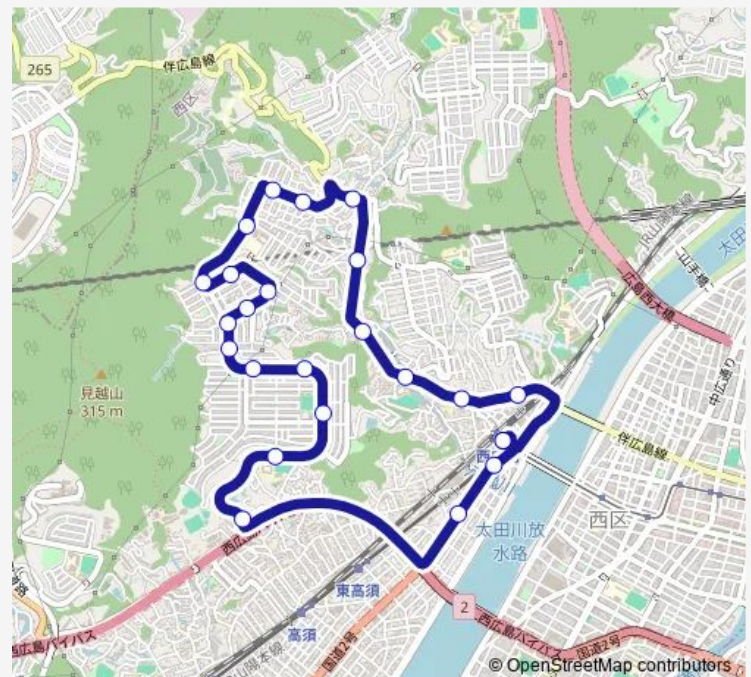

古江

Route schedule

西広島駅 — 西広島駅

Monday 07:37-18:32

Tuesday 07:37-18:32

Wednesday 07:37-18:32

Thursday 07:37-18:32

Friday 07:37-18:32

Saturday 07:41

Sunday —

Route info

Direction: 西広島駅

Stops: 24

Trip Duration: 0 hour 33 min

■ 共立ハイツ線

己斐本町 2 丁目