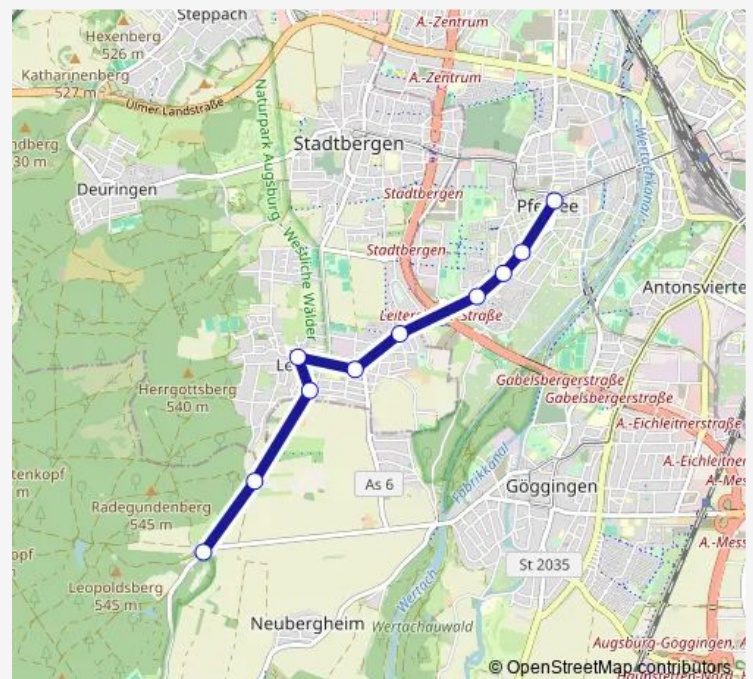

Bus 72P

[Go to website](#)

Direction

Augsburg, Wellenburg — Augsburg, Pfersee

10 stops

[Open route schedule](#)

Augsburg, Wellenburg

Augsburg, Radegundis

Leitershofen, Kornstraße

Leitershofen, Brunnenplatz

Leitershofen, Kreuz

Leitershofen, Elmer-Fryar-Ring

Augsburg, Pfersee Süd

Augsburg, Preßburger Straße

Augsburg, Chemnitzer Straße

Augsburg, Pfersee

Route schedule

Augsburg, Wellenburg — Augsburg, Pfersee

Monday 05:29-19:59

Tuesday 05:29-19:59

Wednesday 05:29-19:59

Thursday 05:29-19:59

Friday 05:29-19:59

Saturday 07:59-19:59

Sunday 07:59-19:59

Route info

Direction: Augsburg, Wellenburg

Stops: 10

Trip Duration: 0 hour 13 min

72P

BusMaps