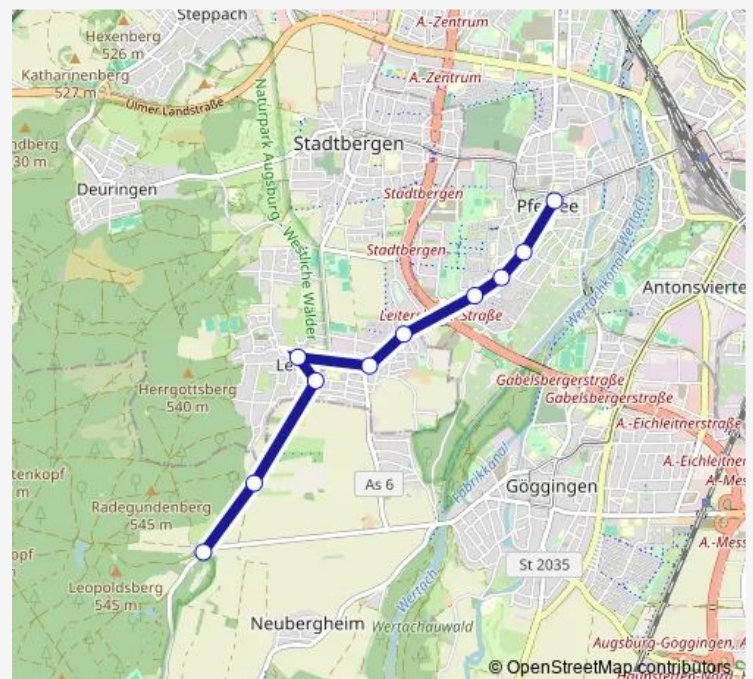

### Direction

Augsburg, Pfersee — Augsburg, Wellenburg

10 stops

[Open route schedule](#)

Augsburg, Pfersee

Augsburg, Chemnitzer Straße

Augsburg, Preßburger Straße

Augsburg, Pfersee Süd

Leitershofen, Elmer-Fryar-Ring

Leitershofen, Kreuz

Leitershofen, Brunnenplatz

Leitershofen, Kornstraße

Augsburg, Radegundis

Augsburg, Wellenburg

### Route schedule

Augsburg, Pfersee — Augsburg, Wellenburg

Monday 05:43-20:13

Tuesday 05:43-20:13

Wednesday 05:43-20:13

Thursday 05:43-20:13

Friday 05:43-20:13

Saturday 08:13-20:13

### Route info

Direction: Augsburg, Pfersee

Stops: 10

Trip Duration: 0 hour 13 min

■ 72p

**Direction**

Augsburg, Wellenburg — Augsburg, Pfersee

10 stops