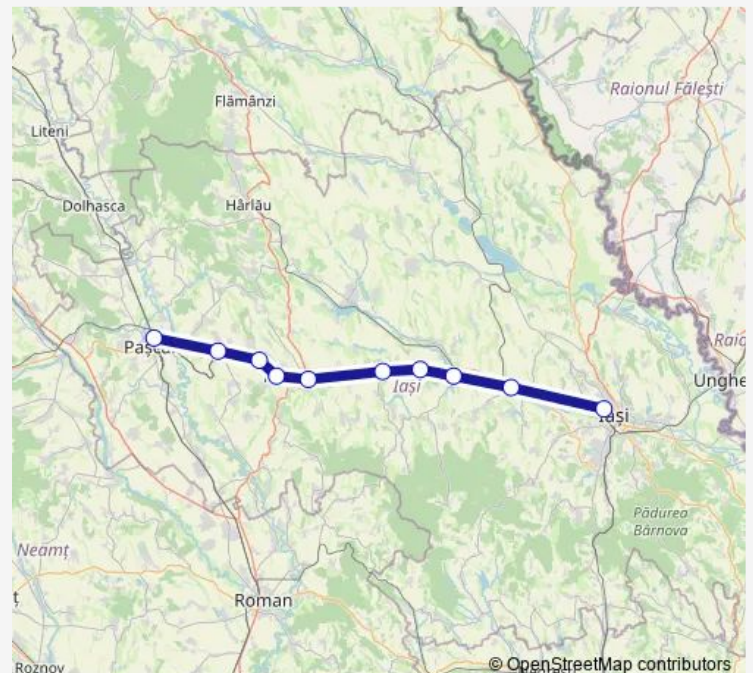

Rail R: Iași - Pașcani R: Iași - Lețcani - Podu Iloaiei - Budăi h. - Sârca Hm. - Târgu Frumos - Pietrișu h. - Costești Iași h. - Ruginoasa Hm. - Pașcani

[Go to website](#)

Direction

Iași — Pașcani

10 stops

Thursday 12:50-20:50

Friday 12:50-20:50

Saturday 12:50-20:50

Sunday 12:50-18:46

Route info

Direction: Iași

Stops: 10

Trip Duration: 1 hour 23 min