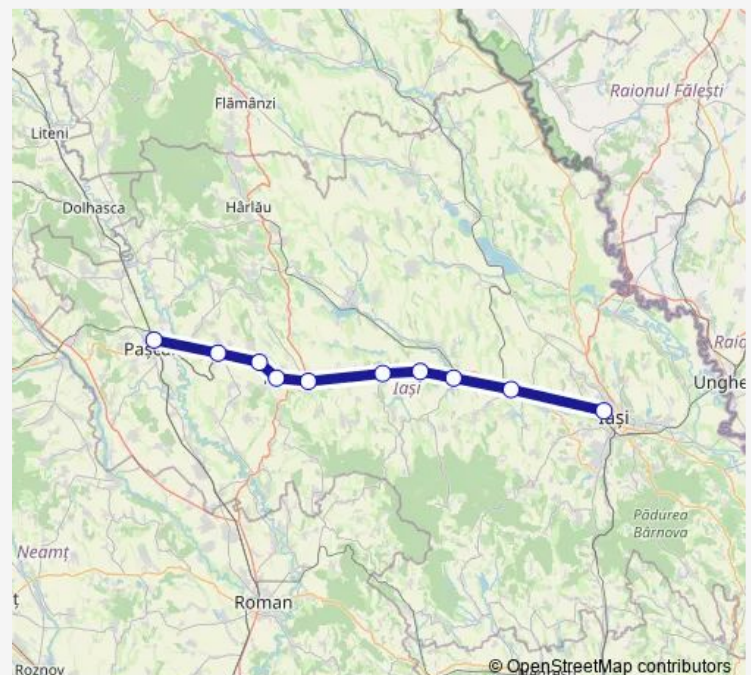

Rail R: Iași - Pașcani R: Iași - Lețcani - Podu Iloaiei - Budăi h. - Sârca Hm. - Târgu Frumos - Pietrișu h. - Costești Iași h. - Ruginoasa Hm. - Pașcani

[Go to website](#)

Direction

Iași — Pașcani

10 stops

Thursday 12:50-20:50

Friday 12:50-20:50

Saturday 12:50-20:50

Sunday 12:50-18:46

Route info

Direction: Iași

Stops: 10

Trip Duration: 1 hour 23 min