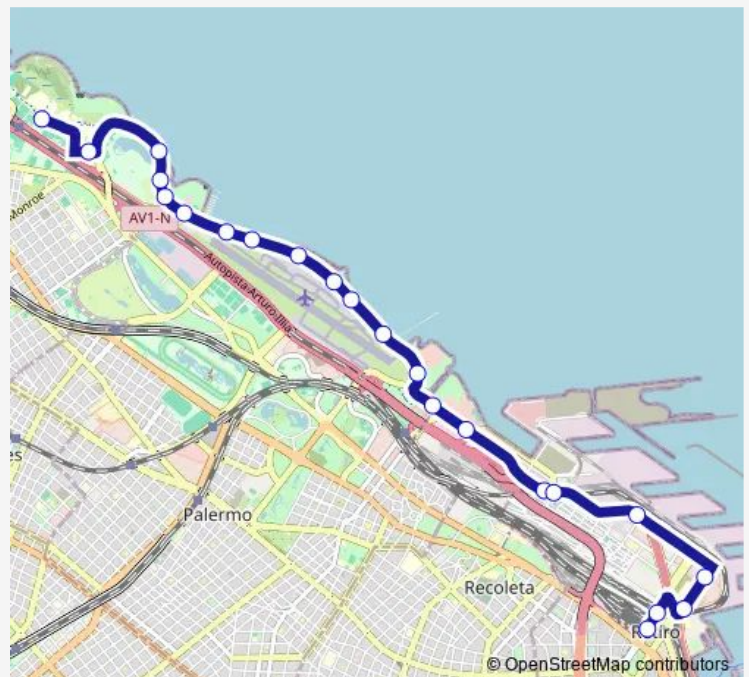

Monday 07:30-22:10

Tuesday 07:30-22:10

Wednesday 07:30-22:10

Thursday 07:30-22:10

Friday 07:30-22:10

Saturday —

Sunday —

Route info

Direction: Ciudad Universitaria

Stops: 22

Trip Duration: 0 hour 35 min

45d — Jnamba045

1377 Ramos Mejia Jose Maria DR. Av.

Direction

1465 Ramos Mejia Jose Maria DR. Av. — Calle Interna Pabell?N 3 C.U.

23 stops

[Open route schedule](#)

1465 Ramos Mejia Jose Maria DR. Av.

2037 PY Comodoro Av.

783 Castillo Ramon S. Pres. Av.

1152 Obligado Rafael Av.Costanera

1153 Obligado Rafael Av.Costanera

1179 Obligado Rafael Av.Costanera

Thursday 07:30-22:10

Friday 07:30-22:10

Saturday —

Sunday —

Route info

Direction: 1465 Ramos Mejia Jose Maria DR. Av.

Stops: 23

Trip Duration: 0 hour 34 min