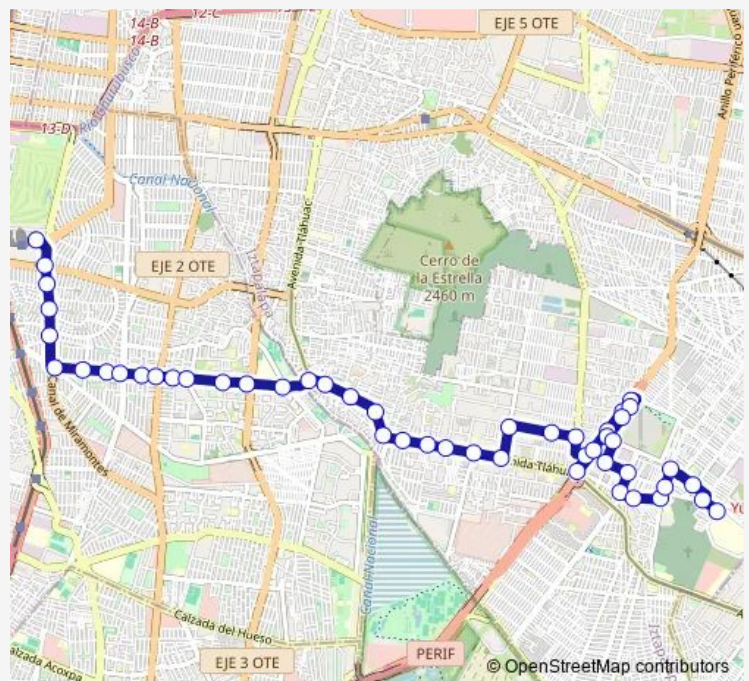

Av. Santa Ana - Mercedes Ábrego

Av. Santa Ana - Av. Carlota Armero

Av. Santa Ana - Av. Canal Nacional

Av. Santa Ana - Av. Tláhuac

Av. Tláhuac - Metro San Andrés Tomatlán

Av. Tláhuac - Los Pirules

Av. Tláhuac - Progreso

Av. Tláhuac - P° de Sicilia

Route schedule

Cetram STC Metro Tasqueña — Base Av. 4 Uacm Tezonco

Monday	00:00
Tuesday	00:00
Wednesday	00:00
Thursday	00:00
Friday	00:00
Saturday	00:00
Sunday	00:00

Route info

Direction: Cetram STC Metro Tasqueña

Stops: 49

Trip Duration: 0 hour 51 min

Z3h — Metro Taxqueña - Uacm Tezonco por Torres

Av. Tláhuac - Metro Lomas Estrella

Av. Tláhuac - Siracusa

Av. Tláhuac - San Luis

Av. Tláhuac - Técnicos Manuales

Av. Tláhuac - Av. 11

Av. 11 - Lebrija.

Lebrija - Mengibar

Lebrija - Av. San Lorenzo

Monzón - Periférico

Periférico - Vuelta en U Av. Tláhuac

Periférico - Ignacio Allende

Periférico - España