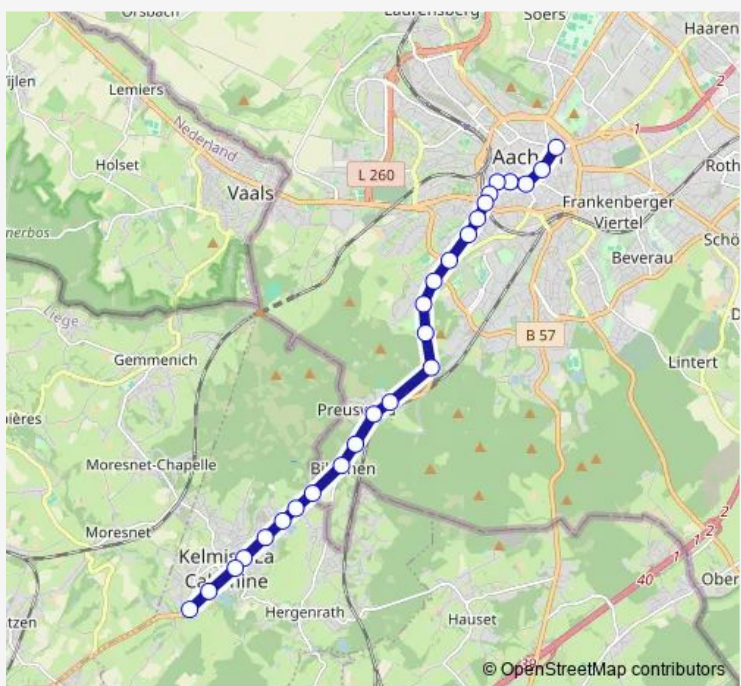

Direction
 Kelmis, Bruch — Aachen, Bushof
 27 stops
[Open route schedule](#)

- Kelmis, Bruch
- Kelmis, Bruch
- Kelmis, Sadar
- Kelmis, B.B.L.
- Kelmis, Friedhof
- Kelmis, Hattich
- Kelmis, Belgisches Zollamt Tulje
- Kelmis, Hergenrather Weg
- Aachen, Bildchen Grenze (Wasserwerk)
- Aachen, Bildchen Zollamt
- Aachen, Pumpstation
- Aachen, Entenpfuhler Weg
- Aachen, Unterer Backertsweg (Maria im Tann)
- Aachen, Waldschenke
- Aachen, Hochgrundhaus
- Aachen, Grundhaus
- Aachen, Kannegießerbach
- Aachen, Preusweg
- Aachen, Franziskushospital
- Aachen, Jüdischer Friedhof
- Aachen, Schanz (Jakobstraße)

Route schedule
 Kelmis, Bruch — Aachen, Bushof

Monday	14:30
Tuesday	14:30
Wednesday	14:30
Thursday	14:30
Friday	14:30
Saturday	—
Sunday	—

Route info
 Direction: Kelmis, Bruch
 Stops: 27
 Trip Duration: 0 hour 30 min

Aachen, Jakobsplatz

Aachen, Karlsgraben

Aachen, Annastraße (Hans-Stercken-Platz)

Aachen, Alter Posthof

Aachen, Eisenbrunnen

Aachen, Bushof

Direction

Kelmis, Bruch — Aachen, Bushof