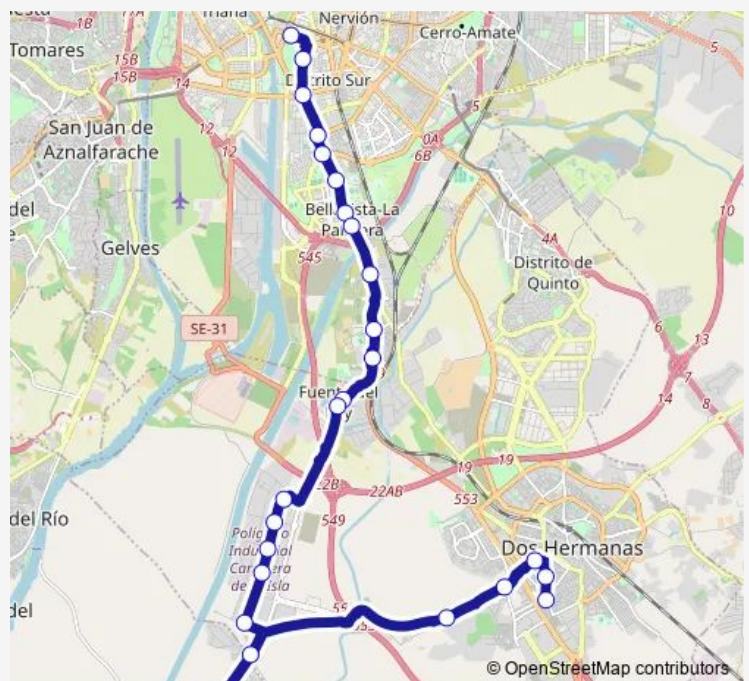

Wednesday 08:30-21:30

Thursday 08:30-21:30

Friday 08:30-21:30

Saturday 10:30-18:30

Sunday 10:30-18:30

Route info

Direction: Av De Portugal Bar Citroen

Stops: 25

Trip Duration: 0 hour 54 min

1321 — M-132b Dos Hermanas (Por Polígono La Isla) - Fuente Del Rey - Sevilla **BusMaps**

Camping Villsom Se-3205 (V)

Pza Del Acebuche

Av De Los Pirralos Pza Bruselas

Bda Virgen Del Rocio

Direction

Bda Virgen Del Rocio — Av De Portugal Bar Citroen

29 stops

[Open route schedule](#)

Bda Virgen Del Rocio

Bda Ciudad Blanca

Bda Montecillos

Av Andalucia Quintano

Tuesday 09:30-21:30

Wednesday 09:30-21:30

Thursday 09:30-21:30

Friday 09:30-21:30

Saturday 11:30-19:30

Sunday 11:30-19:30

Route info

Direction: Bda Virgen Del Rocio