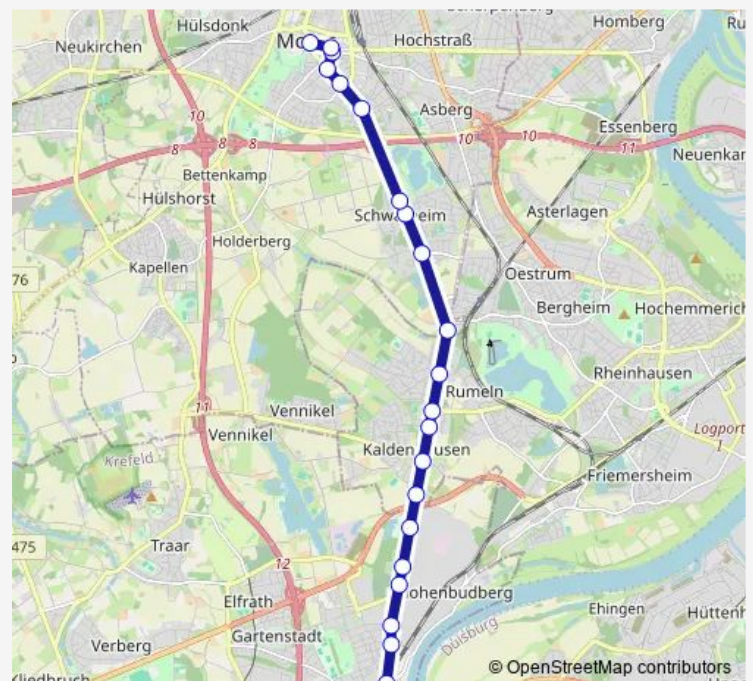

Duisburg Liebigstr.

Krefeld Am Waldsee

Krefeld Chempark Tor 15

Krefeld Chempark Ausbildung

Krefeld Siemens Ag

Krefeld Kastanienstr.

Krefeld Uerdingen Bf

Krefeld Am Röttgen

### Route schedule

Moers Königlicher Hof — Krefeld Am Röttgen

Monday 04:36-22:34

Tuesday 04:36-22:34

Wednesday 04:36-22:34

Thursday 04:36-22:34

Friday 04:36-22:34

Saturday 05:46-22:00

### Route info

Direction: Moers Königlicher Hof

Stops: 20

Trip Duration: 0 hour 28 min

SB80

BusMaps