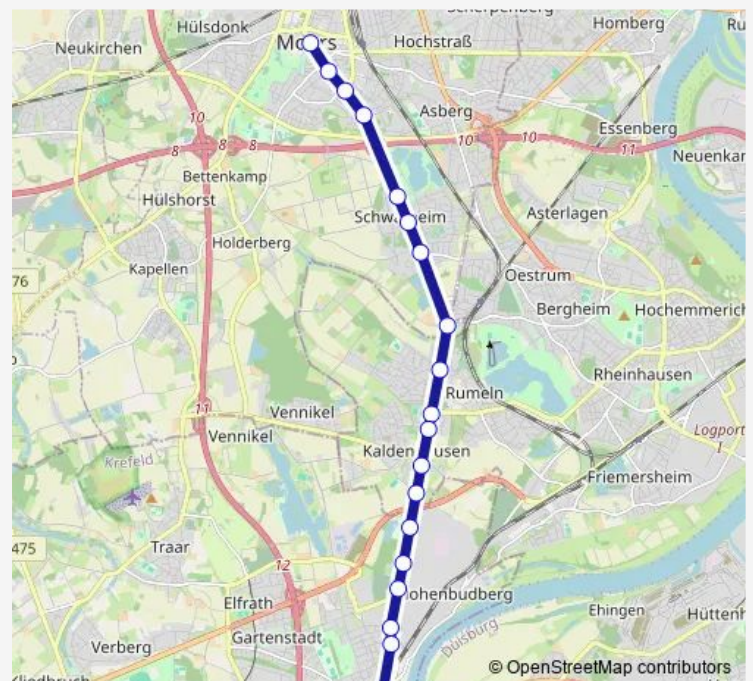

Duisburg Liebigstr.

Krefeld Am Waldsee

Krefeld Chempark Tor 15

Krefeld Chempark Ausbildung

Krefeld Siemens Ag

Krefeld Kastanienstr.

Krefeld Uerdingen Bf

Krefeld Am Röttgen

### Route schedule

Moers Königlicher Hof — Krefeld Am Röttgen

Monday 04:36-22:34

Tuesday 04:36-22:34

Wednesday 04:36-22:34

Thursday 04:36-22:34

Friday 04:36-22:34

Saturday 05:46-22:00

### Route info

Direction: Moers Königlicher Hof

Stops: 20

Trip Duration: 0 hour 28 min

Sb80

BusMaps