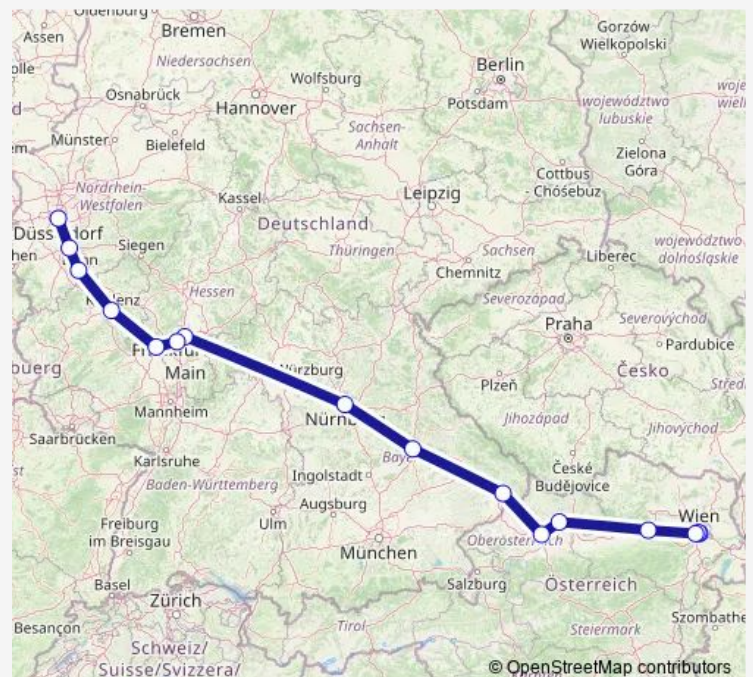

Rail NJ 40490

[Go to website](#)

Direction

Wien Hbf (Autoreisezuganlage) — Düsseldorf Hbf

15 stops

[Open route schedule](#)

Wien Hbf (Autoreisezuganlage)

Wien Hbf

Wien Meidling

St.Pölten Hbf

Linz Hbf

Wels Hbf

Passau Hbf

Regensburg Hbf

Nürnberg Hbf

Frankfurt(Main)Süd

Frankfurt(M) Flughafen Regionalbf

Koblenz Hbf

Bonn-Beuel

Köln Messe/Deutz Gl.11-12

Düsseldorf Hbf

Route schedule

Wien Hbf (Autoreisezuganlage) — Düsseldorf Hbf

Monday	—
Tuesday	—
Wednesday	—
Thursday	—
Friday	20:27
Saturday	20:27
Sunday	—

Route info

Direction: Wien Hbf (Autoreisezuganlage)

Stops: 15

Trip Duration: 12 hour 15 min

■ NJ 40490

Direction

Wien Hbf (Autoreisezuganlage) — Düsseldorf Hbf

16 stops