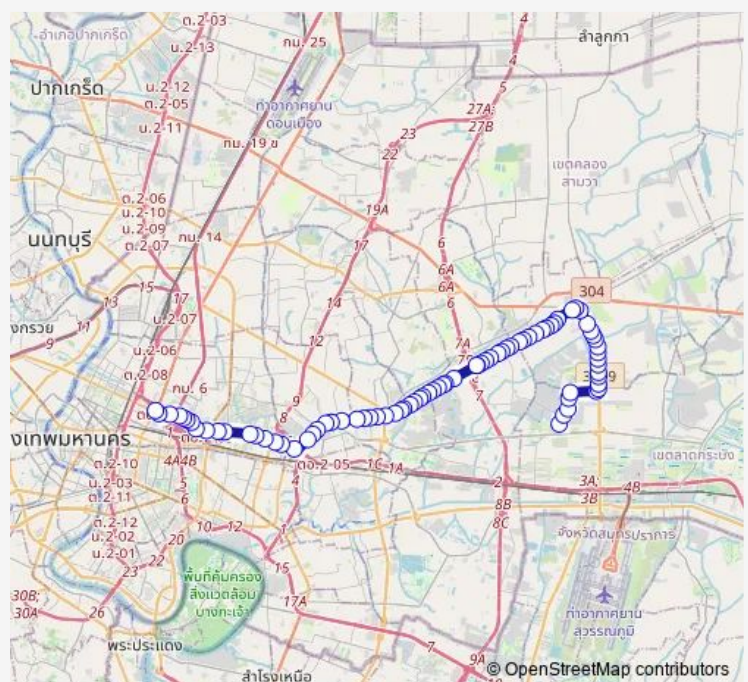

### Route schedule

ท่ารถเคหะร่มเกล้า; Romklao — อนุสาวรีย์ชัยสมรภูมิ (เกาะดินแดง); Victory Monument (Din Daeng)

Monday	00:01
Tuesday	00:01
Wednesday	00:01
Thursday	00:01
Friday	00:01
Saturday	00:01
Sunday	00:01

### Route info

Direction: ท่ารถเคหะร่มเกล้า; Romklao

Stops: 80

Trip Duration: 1 hour 55 min

1-50 — เคหะร่มเกล้า - อนุสาวรีย์ชัยสมรภูมิ; National Housing Authority Rom Klao - Victory Monument

บึงชีร่มเกล้า;Big C Romklao