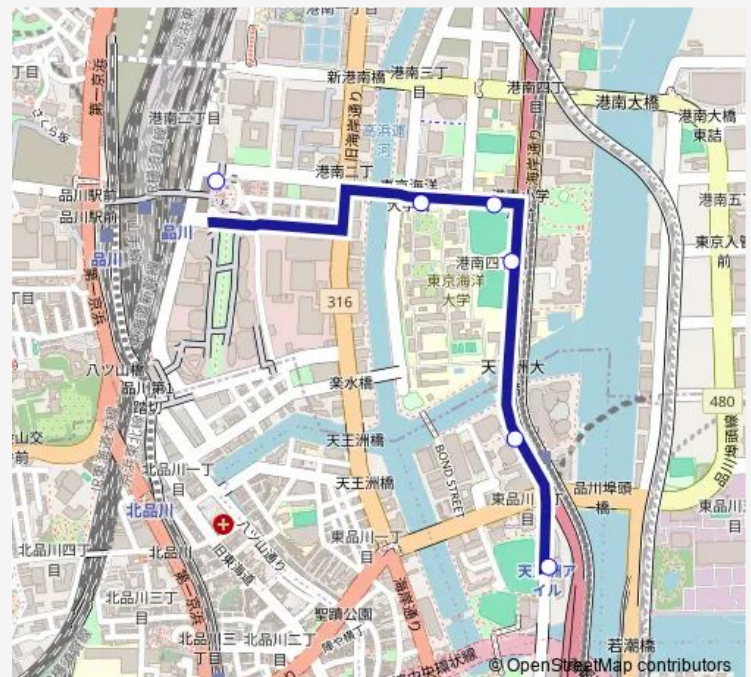

Direction

品川駅港南口 — りんかい線天王洲アイランド駅前

6 stops

[Open route schedule](#)

品川駅港南口

東京海洋大学本部前

港南小学校前

天王洲運河

Friday 07:00-22:05

Saturday 07:00-22:05

Sunday 07:00-20:54

Route info

Direction: 品川駅港南口

Stops: 6

Trip Duration: 0 hour 9 min

Direction

りんかい線天王洲アイランド駅前 — 品川駅港南口

6 stops

[Open route schedule](#)

りんかい線天王洲アイランド駅前

天王洲アイランド

天王洲運河

港南小学校前

東京海洋大学本部前