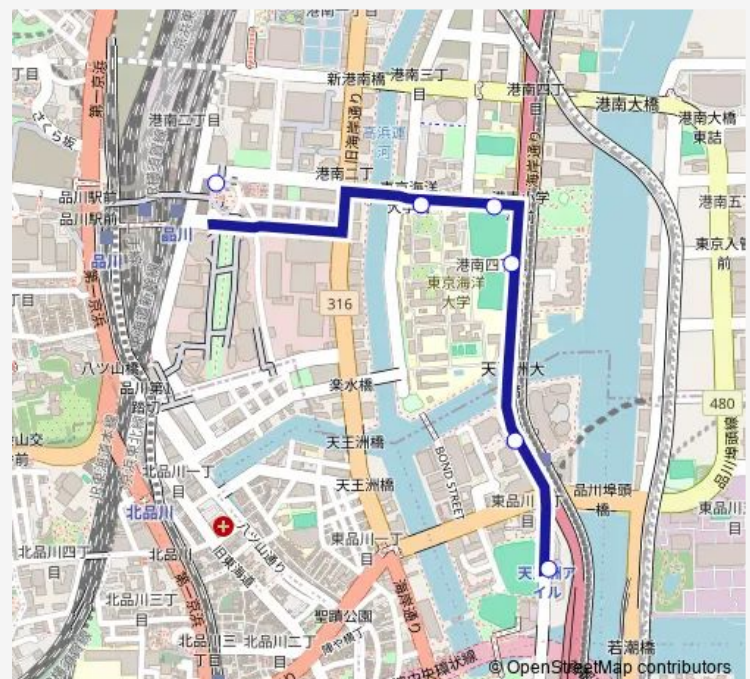

### Direction

品川駅港南口 — りんかい線天王洲アイランド駅前

6 stops

[Open route schedule](#)

品川駅港南口

東京海洋大学本部前

港南小学校前

天王洲運河

天王洲アイランド

りんかい線天王洲アイランド駅前

### Route schedule

品川駅港南口 — りんかい線天王洲アイランド駅前

Monday 07:00-22:05

Tuesday 07:00-22:05

Wednesday 07:00-22:05

Thursday 07:00-22:05

Friday 07:00-22:05

Saturday 07:00-22:05

### Route info

Direction: 品川駅港南口

Stops: 6

Trip Duration: 0 hour 9 min