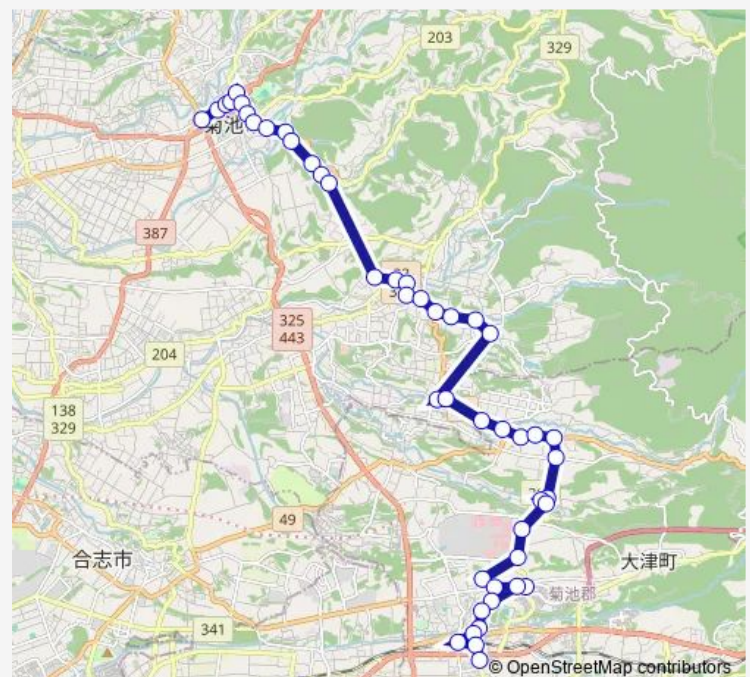

Thursday 07:00-17:45

Friday 07:00-17:45

Saturday 08:50-16:50

Sunday 08:00-17:00

Route info

Direction: 菊池産交

Stops: 47

Trip Duration: 1 hour 5 min

■ 菊池産交→矢護川 ~ 大津北中学校→大津高校前

高柳

湯舟入口 (旭志村)

片川瀬

上片川瀬

下田

片俣

古閑 (大津)