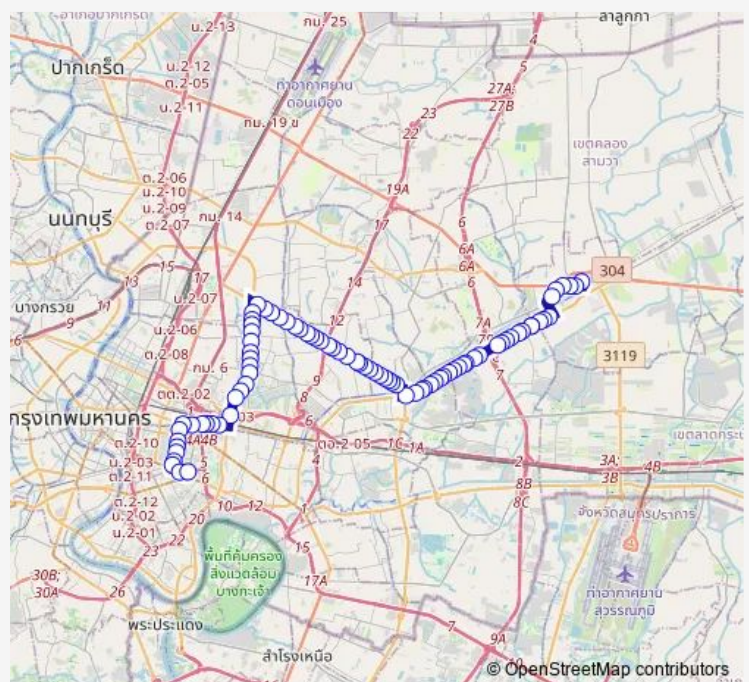

### Route schedule

อุ่มินบุรี; Minburi Terminal — หลังแยกวิฑู; After Witthayu intersection

Monday 00:01

Tuesday 00:01

Wednesday 00:01

Thursday 00:01

Friday 00:01

Saturday 00:01

### Route info

Direction: อุ่มินบุรี; Minburi Terminal

Stops: 84

Trip Duration: 2 hour 13 min

1-54 (514) — มินบุรี - สถานีรถไฟฟ้าลุมพินี; Minburi - MRT Lumphini

หมู่บ้านสัมมากร;Sammakon Village

รพ.การุณเวช สุขาภิบาล 3;Karunvej Sukhapiban 3 Hospital