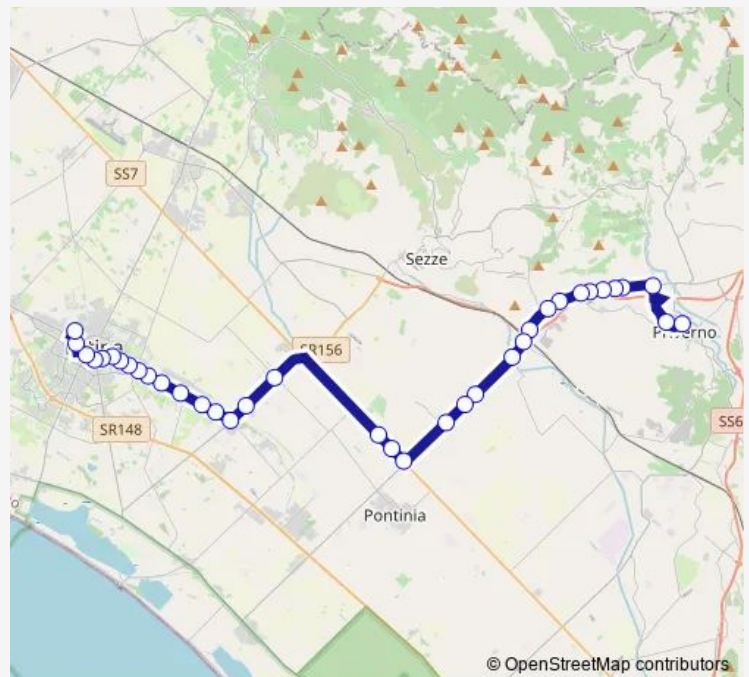

Bus Priverno - Latina # Lt706d

[Go to website](#)

Direction

Priverno | Terminal Bus | Ist. Superiore T. Rossi # f3429 —
Latina | Terminal Bus # f3092

36 stops

[Open route schedule](#)

- Priverno | Terminal Bus | Ist. Superiore T. Rossi # f3429
- Priverno | Cimitero # f3430
- Priverno | Via Torretta Rocchigiana # f3431
- Priverno | Via Monti Lepini Via Ponte Barilotto # f3527
- Priverno | Via Monti Lepini Via Formillo # f3528
- Priverno | Via Monti Lepini Via De Gasperi # f3529
- Priverno | Via Monti Lepini (Svincolo Superstrada) # f3530
- Priverno | Via Monti Lepini Via Staffaro # f3531
- Priverno | Via Monti Lepini Via Fascia # f3532
- Sezze | Via Monti Lepini Via Fascia # f3533
- Sezze | Ceriara # f3534
- Sezze | Portadura # f3535
- Sezze | Ponte Ferraioli # f3536
- Sezze | Roscioli # f3537
- Sezze | Via Migliara 47, 268 # f3538
- Sezze | Via Migliara 47 Via Murillo # f3539
- Sezze | Via Appia Via Migliara 47 # f2774
- Sezze | Via Appia Via Migliara 46,5 # f2775
- Sezze | Via Appia Via Migliara 46 # f2776
- Latina | Via Monti Lepini Str. Trasversale # f3350
- Latina | Via Monti Lepini Via Fosso # f3351

Route schedule

Priverno | Terminal Bus | Ist. Superiore T. Rossi # f3429 —
Latina | Terminal Bus # f3092

Monday	07:05
Tuesday	07:05
Wednesday	07:05
Thursday	07:05
Friday	07:05
Saturday	—
Sunday	—

Route info

Direction: Priverno | Terminal Bus | Ist. Superiore T. Rossi # f3429

Stops: 36

Trip Duration: 0 hour 55 min

Priverno - Latina # Lt706d

Latina | Borgo San Michele # f3309

Latina | Via Monti Lepini (Km 49) # f3289

Latina | Via Monti Lepini (Cacciatori) # f3290

Latina | Via Monti Lepini (Zona Industriale) # f3291

Latina | Via Monti Lepini (Expo) # f3292

Latina | Via Monti Lepini Via Podere # f3293

Latina | Via Monti Lepini Via San Francesco # f3294