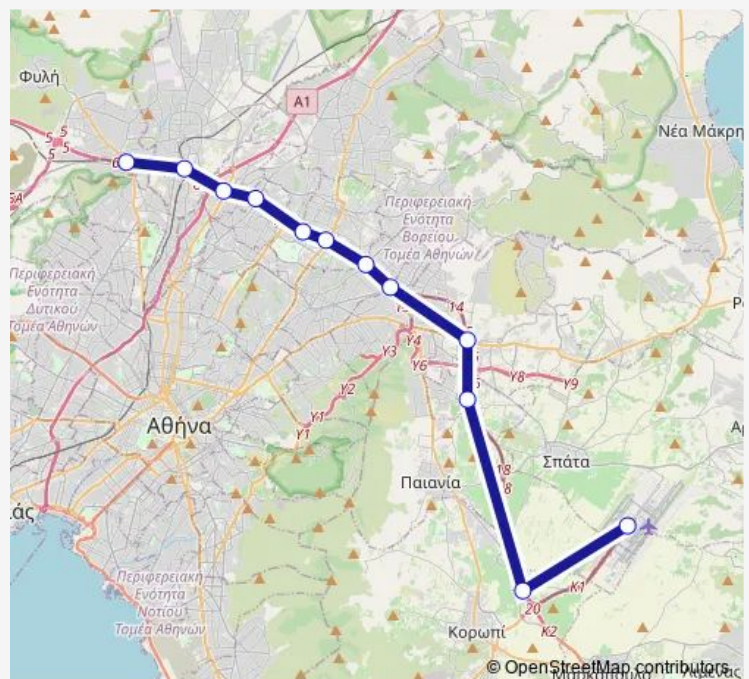

Rail Αεροδρόμιο - Άνω Λιόσια

[Go to website](#)

Direction

Αεροδρόμιο — Άνω Λιόσια

12 stops

[Open route schedule](#)

Αεροδρόμιο

Κορωπί

ΣΚΑ (Κέντρο Αχαρνών)

Άνω Λιόσια

Route schedule

Αεροδρόμιο — Άνω Λιόσια

Monday 05:52-20:52

Tuesday 05:52-20:52

Wednesday 05:52-20:52

Thursday 05:52-20:52

Friday 05:52-20:52

Saturday 05:52-20:52

Sunday 05:52-20:52

Route info

Direction: Αεροδρόμιο

Stops: 12

Trip Duration: 0 hour 34 min

■ Αεροδρόμιο - Άνω Λιόσια