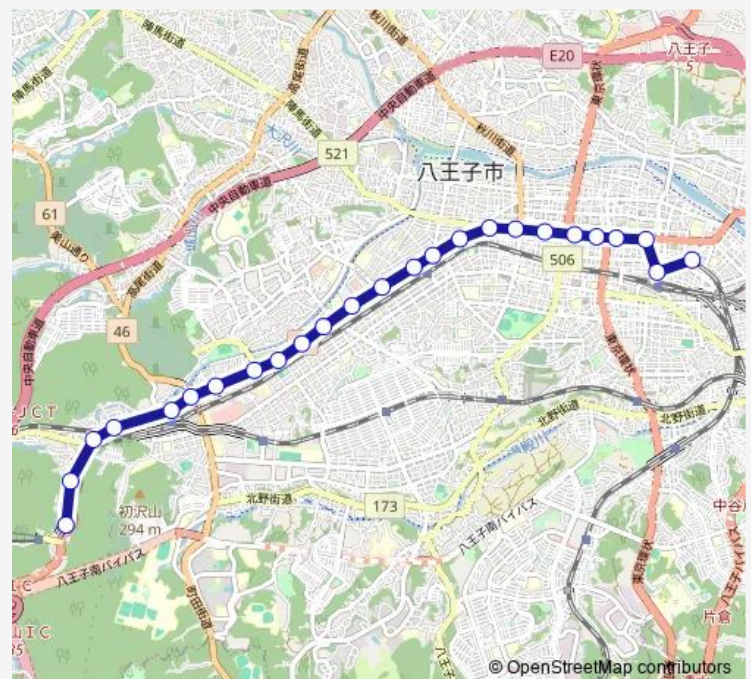

高尾駅入口

### Route schedule

京王八王子駅 — 高尾山口駅

Monday 09:01-17:41

Tuesday 09:17-17:34

Wednesday 09:01-17:41

Thursday 09:01-17:41

Friday 09:17-17:34

Saturday 09:01-17:41

### Route info

Direction: 京王八王子駅

Stops: 25

Trip Duration: 0 hour 40 min

川原宿

小名路

落合

高尾山口駅