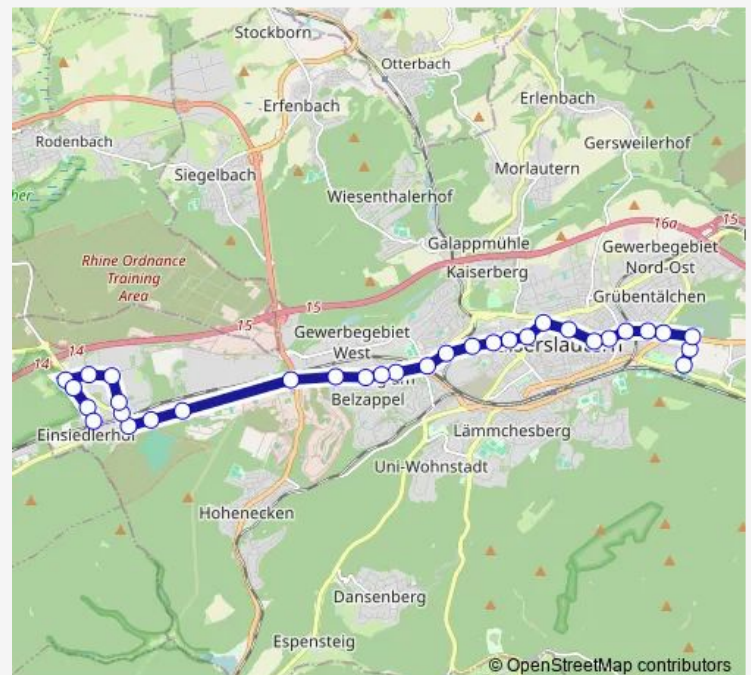

Saturday —

Sunday —

Route info

Direction: Einsiedlerhof, Bahnhof

Stops: 32

Trip Duration: 0 hour 43 min

■ SWK 101

BusMaps

Kaiserslautern, Pfaffplatz

Kaiserslautern, Marienkirche

Kaiserslautern, Fackelwoogstr

Kaiserslaut., Stadtmitte

Kaiserslautern, Synagogenplatz

Kaiserslautern, Kennedyplatz

Kaiserslautern, Messeplatz

Kaiserslautern, Altenwoogstr.