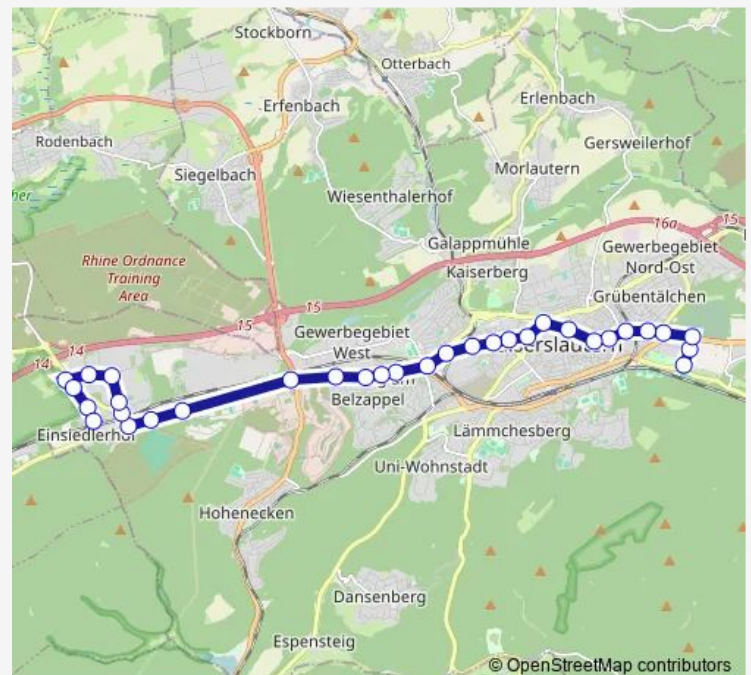

Direction

Hohenecken, Brücke — Kaiserslautern, Ruheforst

36 stops

[Open route schedule](#)

- Hohenecken, Brücke
- Hohenecken, Sommerau
- Hohenecken, Burg
- Hohenecken, Bahnhof
- Hohenecken, Im Kunzental
- Hohenecken, Fußgängertunnel
- Hohenecken, Oberwald
- Hohenecken, Lerchenstraße
- Hohenecken, Grüne Dell
- Vogelweh, West
- Vogelweh, Süd
- Vogelweh, Ost
- Kaiserslautern, Homburger Str.
- Kaiserslautern, Am Belzappel
- Kaiserslautern, Bahnheim West
- Kaiserslautern, Bahnheim
- Kaiserslautern, Neue Brücke
- Kaiserslaut., Lothringer Eck
- Kaiserslautern, Waldstraße
- K'lautern, Klinikum Haupteing.
- Kaiserslautern, Pfaffplatz

Route schedule

Hohenecken, Brücke — Kaiserslautern, Ruheforst

Monday	05:12-20:37
Tuesday	05:12-20:37
Wednesday	05:12-20:37
Thursday	05:12-20:37
Friday	05:12-20:37
Saturday	06:59-12:57
Sunday	09:45-18:00

Route info

Direction: Hohenecken, Brücke

Stops: 36

Trip Duration: 0 hour 46 min

Kaiserslautern, Marienkirche

Kaiserslautern, Fackelwoogstr

Kaiserslaut., Stadtmitte

Kaiserslautern, Synagogenplatz