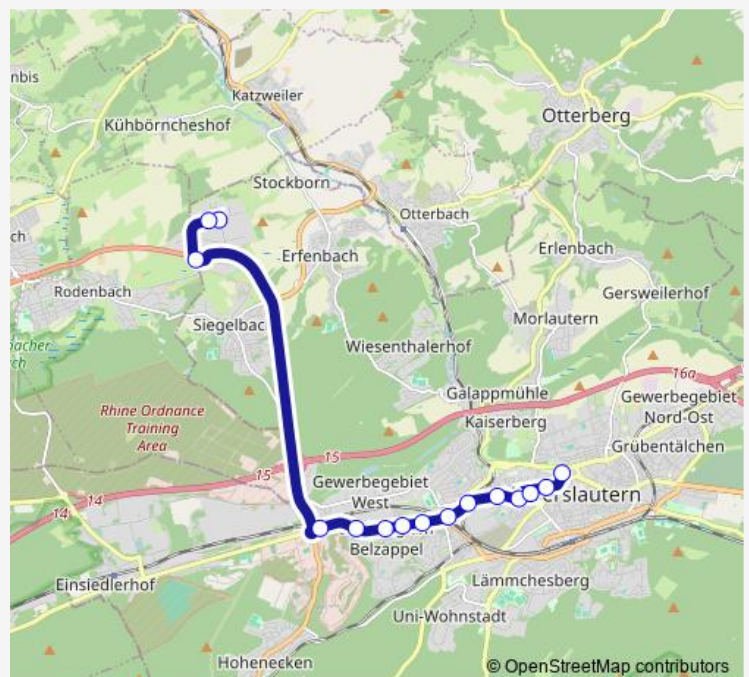

Direction

Kaisersl, Industriegebiet Nord — Kaiserslaut., Stadtmitte Bstg Max1

15 stops

[Open route schedule](#)

Kaisersl, Industriegebiet Nord

Kaiserslautern, ID Logistik

Kaiserslautern, Clara-Immerwahr-Str.

Vogelweh, Ost

Kaiserslautern, Homburger Str.

Kaiserslautern, Am Belzappel

Kaiserslautern, Bahnheim West

Kaiserslautern, Bahnheim

Kaiserslautern, Neue Brücke

Kaiserslaut., Lothringer Eck

Kaiserslautern, Waldstraße

K'lautern, Klinikum Haupteing.

Kaiserslautern, Pfaffplatz Bstg C

Kaiserslautern, Apostelkirche

Kaiserslaut., Stadtmitte Bstg Max1

Route schedule

Kaisersl, Industriegebiet Nord — Kaiserslaut., Stadtmitte Bstg Max1

Monday 22:13

Tuesday 22:13

Wednesday 22:13

Thursday 22:13

Friday 22:13

Saturday —

Sunday —

Route info

Direction: Kaisersl, Industriegebiet Nord

Stops: 15

Trip Duration: 0 hour 27 min