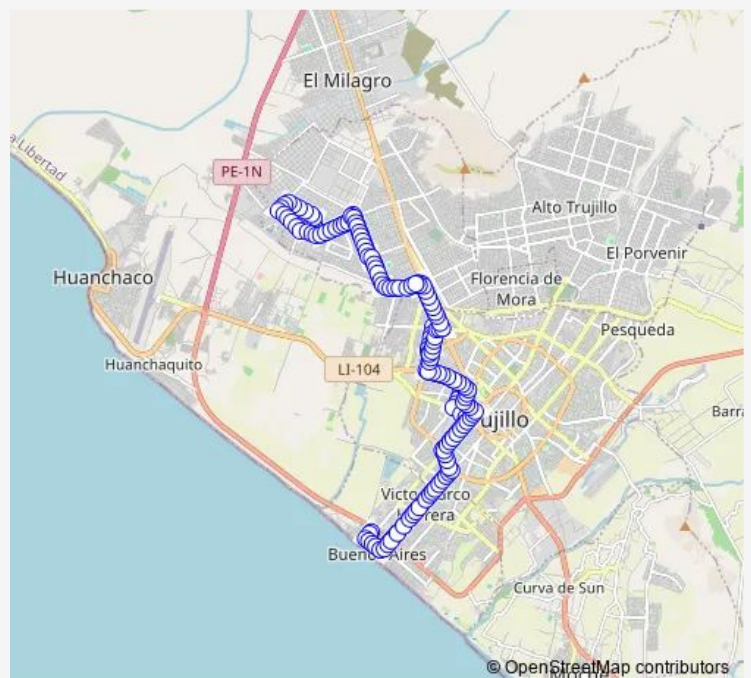

Avenida José Gabriel Condorcanqui y Calle Ayacucho

Avenida José Gabriel Condorcanqui

Avenida José Gabriel Condorcanqui

Avenida José Gabriel Condorcanqui

Avenida José Gabriel Condorcanqui

Avenida José Gabriel Condorcanqui

Calle Espinela

Calle Espinela

Calle Espinela

Calle Espinela

Calle Espinela

Avenida América Oeste

**Route schedule**

Calle Guadalupe de Victoria y Calle Pedro Domingo Murillo Sapiola — Jirón Melchor Talamantes y Calle Guadalupe de Victoria

Monday	00:00
Tuesday	00:00
Wednesday	00:00
Thursday	00:00
Friday	00:00
Saturday	00:00
Sunday	00:00

**Route info**

Direction: Calle Guadalupe de Victoria y Calle Pedro Domingo Murillo Sapiola

Stops: 222

Trip Duration: 2 hour 33 min

Avenida América Oeste

Avenida América Oeste

Avenida Mansiche

Avenida Mansiche

Avenida Mansiche

Avenida Mansiche y Calle las Gemas

Avenida Mansiche y Calle los Diamantes

Avenida Mansiche