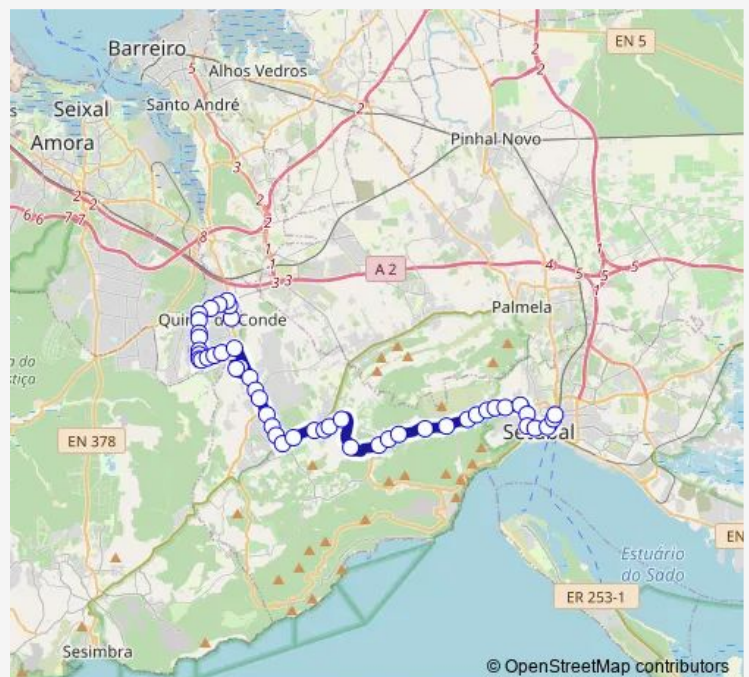

QTA Conde (AV Liberdade 1229)

QTA Conde (AV Liberdade 1360)

QTA Conde (AV Liberdade 1681)

QTA Conde (AV Liberdade 1660)

QTA Conde (AV Negreiros 202)

QTA Conde (AV Negreiros 186)

QTA Conde AV Negreiros X R DAS Dálias

Monday	07:25-18:45
Tuesday	07:25-18:45
Wednesday	07:25-18:45
Thursday	07:25-18:45
Friday	07:25-18:45
Saturday	—
Sunday	—

Route info

Direction: QTA Conde (R Norton Matos) Parque Vila

Stops: 49

Trip Duration: 0 hour 40 min