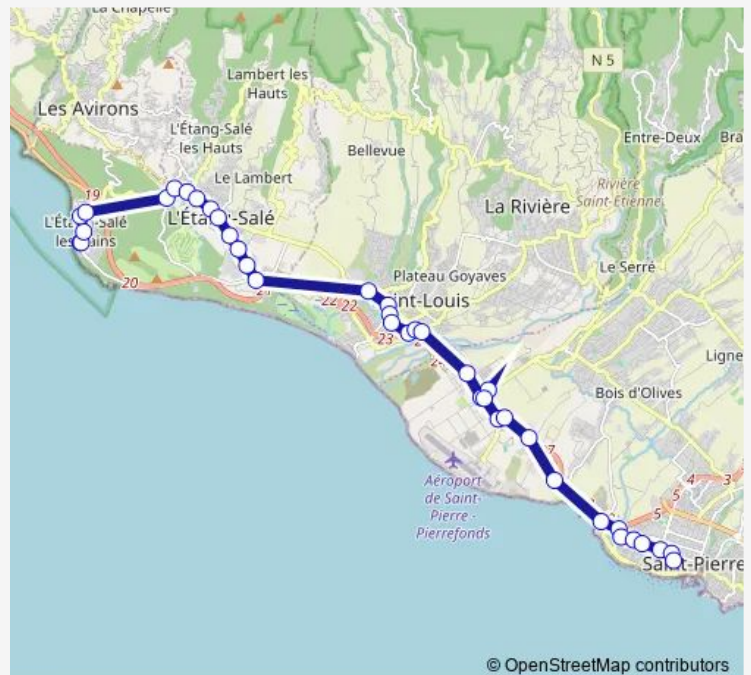

Thursday 05:45-18:00

Friday 05:45-18:00

Saturday 05:45-18:00

Sunday 06:00-17:15

Route info

Direction: Roche Carangue

Stops: 38

Trip Duration: 0 hour 55 min

© OpenStreetMap contributors

■ Lit1 — Etang Salé Roche Carangue Pôle D'Echanges

BusMaps

Pont Rivière St Etienne

Rue Des Avirons

Allée Des Cèdres

Pierrefonds

Rue Pierre Rosselin

Saturday 06:15-18:40

Sunday 07:00-18:15

Route info

Direction: Pôle D'Echanges Quai 2

Stops: 34

Trip Duration: 0 hour 57 min

Pharmacie Etang Salé

156 Avenue Raymond Barre