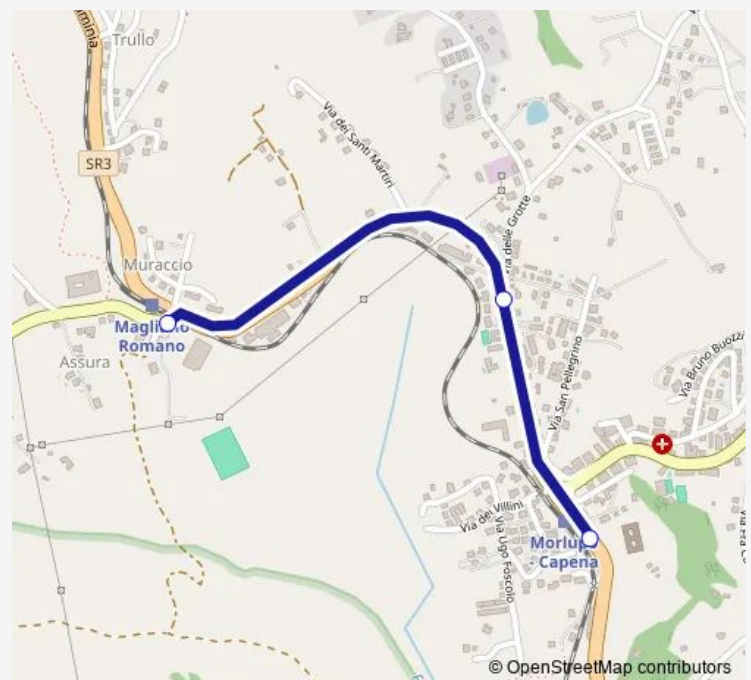

Bus Magliano Romano (RM-VT) - Morlupo # MI701d[Go to website](#)**Direction**

Morlupo | Stazione Magliano Ist. Superiore Campagnanese # f11514 — Morlupo | Stazione # f2225

3 stops

[Open route schedule](#)

Morlupo | Stazione Magliano Ist. Superiore Campagnanese # f11514

Morlupo | Via Flaminia Via Grotte # f2224

Morlupo | Stazione # f2225

Route schedule

Morlupo | Stazione Magliano Ist. Superiore Campagnanese # f11514 — Morlupo | Stazione # f2225

Monday	14:55
Tuesday	14:55
Wednesday	14:55
Thursday	14:55
Friday	14:55
Saturday	—
Sunday	—

Route info

Direction: Morlupo | Stazione Magliano Ist. Superiore Campagnanese # f11514

Stops: 3

Trip Duration: 0 hour 5 min