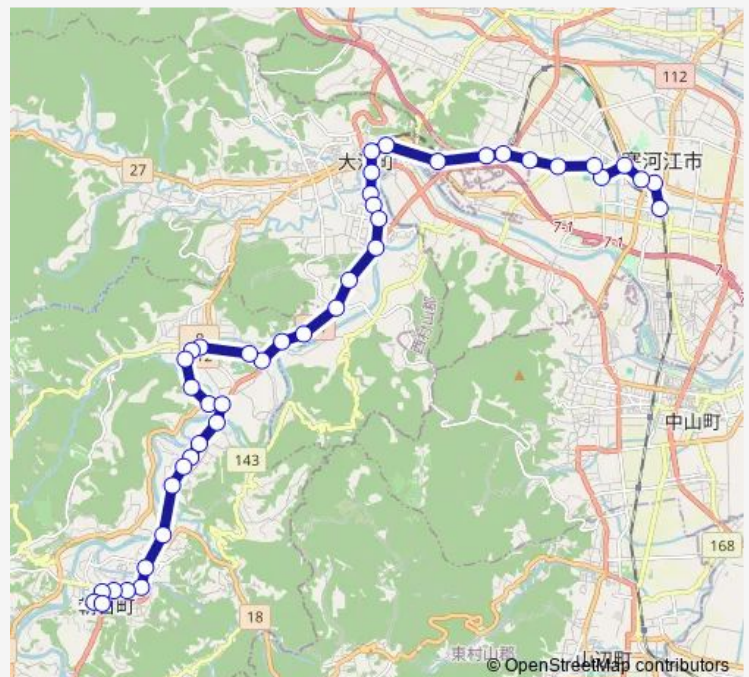

### Route schedule

寒河江駅前 — 朝日町役場前

Monday 07:00-18:15

Tuesday 07:00-18:15

Wednesday 07:00-18:15

Thursday 07:00-18:15

Friday 07:00-18:15

Saturday 07:00-17:35

### Route info

Direction: 寒河江駅前

Stops: 43

Trip Duration: 0 hour 45 min

■ 寒河江駅前 (松川・左沢) 宮宿

BusMaps

中沢南  
真中茶屋前  
粧坂  
大谷東  
大谷  
大谷南  
明鏡荘前  
川通口  
栗木沢  
大隅  
りんごセンター前  
沼向  
和合宿  
和合茶屋前  
四の沢  
朝日中前  
前田沢  
小学校前  
大町  
本町  
町立病院前  
朝日町役場前