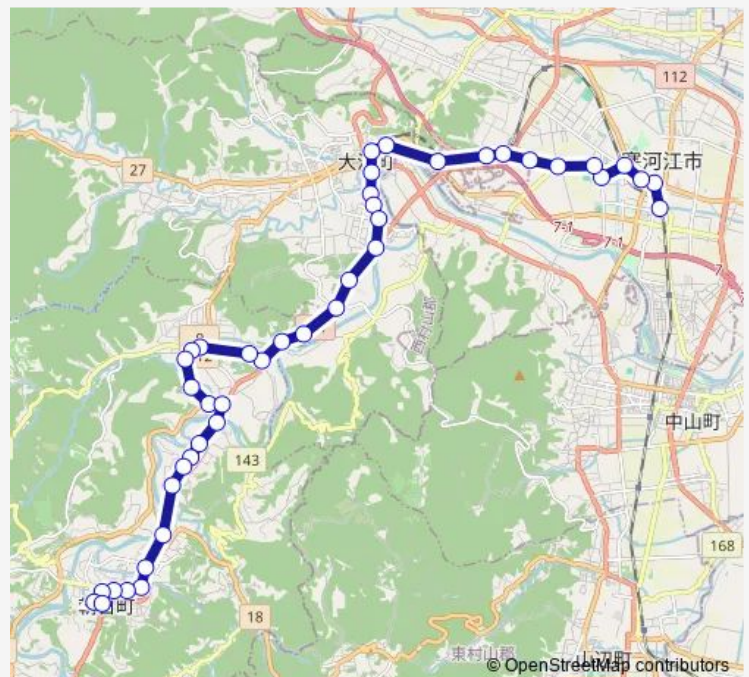

寒河江八幡前

寒河江高校前

寒河江市立病院

西寒河江

柴橋

柴橋西

ピーチタウン

木の沢

Thursday 07:00-18:15

Friday 07:00-18:15

Saturday 07:00-17:35

Sunday 07:00-17:35

Route info

Direction: 寒河江駅前

Stops: 43

Trip Duration: 0 hour 45 min

■ 寒河江駅前 (松川・左沢) 宮宿

中沢南
真中茶屋前
粧坂
大谷東
大谷
大谷南
明鏡荘前
川通口
栗木沢
大隅
りんごセンター前
沼向
和合宿
和合茶屋前
四の沢
朝日中前
前田沢
小学校前
大町
本町
町立病院前
朝日町役場前

Bus time schedules and route maps are available in an offline PDF at busmaps.com. Use the busmaps.com website to see live bus times, train schedule or subway schedule, and step-by-step directions for all public transit in Sagae