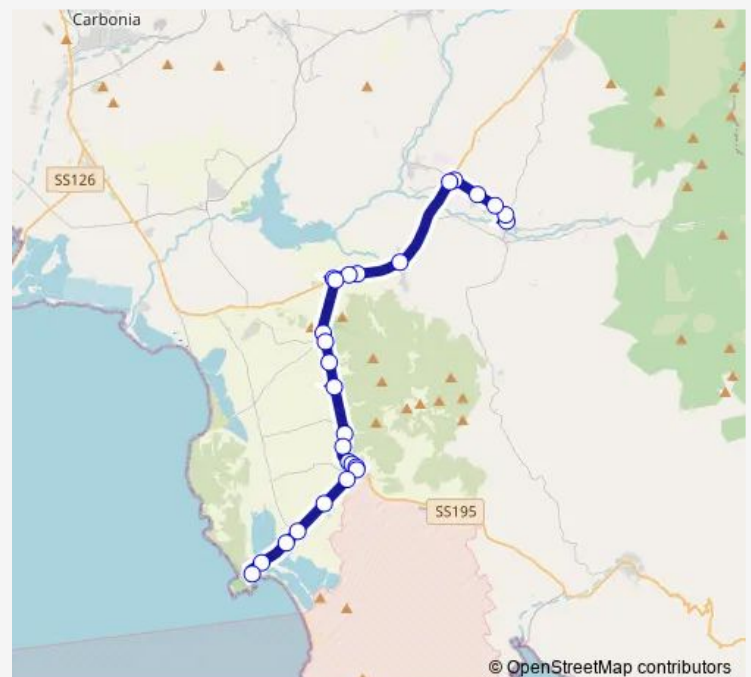

Friday 13:35

Saturday 13:35

Sunday —

Route info

Direction: Portopino

Stops: 66

Trip Duration: 1 hour 41 min

Piscinas VIA Piemonte

Santadi Stazione Arst

SP 79 Caseificio

SS 293 KM 59.150

SS 293 KM 55.500

Acquacallenti

SS 293 KM 54.300

Nuxis VIA Della Liberta'

SS 293 Rif. Q8

Friday 07:05-13:02

Saturday 07:05-13:02

Sunday —

Route info

Direction: Santadi VIA Garibaldi

Stops: 27

Trip Duration: 0 hour 30 min

SP 110 SU Corru Manciu BAR Pizzeria

SS 293 KM 52.100

SS 293 Rif. Q8

Nuxis VIA Della Liberta'

SS 293 KM 54.300

Acquacallenti

SS 293 KM 55.500

SS 293 KM 59.150

SP 79 Caseificio