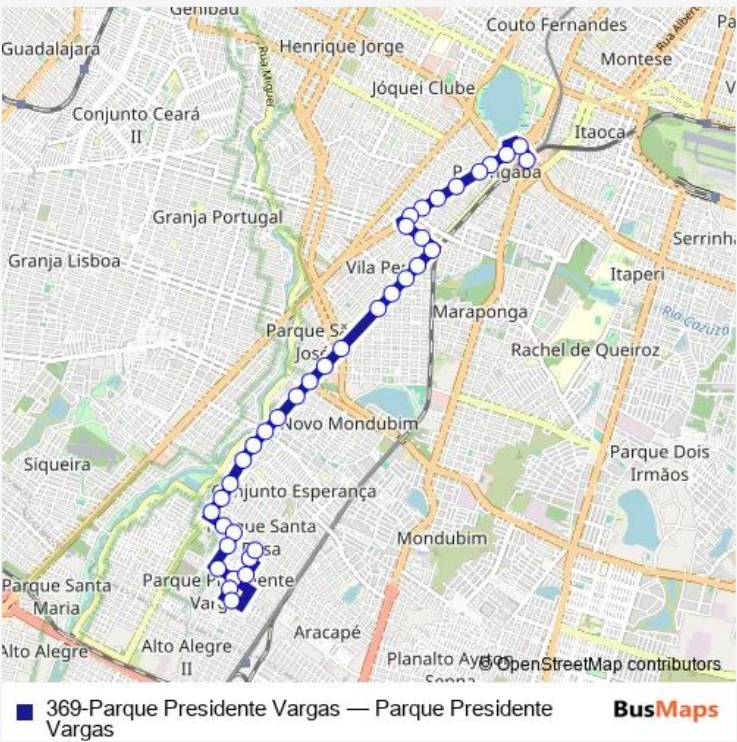

Bus 369-Parque Presidente Vargas Parque Presidente Vargas

[Go to website](#)

Direction
 Praça Terminal Parangaba, Sn — RUA Vicente Celestino, 896

37 stops

[Open route schedule](#)

- Praça Terminal Parangaba, Sn
- Avenida Carlos Amora, 34
- Avenida GAL Osorio DE Paiva, Sn
- Avenida GAL Osorio DE Paiva, 600
- Avenida GAL Osorio DE Paiva, 796 A
- Avenida GAL Osorio DE Paiva, Sn
- Avenida GAL Osorio DE Paiva, Sn
- Avenida GAL Osorio DE Paiva, 1595
- Avenida GAL Osorio DE Paiva, 1738
- RUA Leao DO Norte, 323
- RUA Leao DO Norte, 203
- RUA Cônego DE Castro, 1760
- RUA CON Castro, Sn
- RUA CON Castro, 2242
- RUA CON Castro, 2457
- RUA CON Castro, 2779
- RUA CON Castro, 3450
- RUA Cônego DE Castro, 3786
- RUA Cônego DE Castro, 4068
- RUA CON Castro, 4320

Route schedule
 Praça Terminal Parangaba, Sn — RUA Vicente Celestino, 896

Monday	03:52-00:03 ⁺¹
Tuesday	03:52-00:03 ⁺¹
Wednesday	03:52-00:03 ⁺¹
Thursday	03:52-00:03 ⁺¹
Friday	03:52-00:03 ⁺¹
Saturday	05:06-23:44
Sunday	05:06-23:48

Route info

Direction: Praça Terminal Parangaba, Sn

Stops: 37

Trip Duration: 0 hour 35 min

RUA CON Castro, 4613

RUA CON Castro, S/N

RUA CON Castro, 5230

RUA CON Castro, 5473

Saturday 04:40-23:19

Sunday 04:40-23:23

Route info

Direction: RUA Vicente Celestino, 896

Stops: 34

Trip Duration: 0 hour 33 min

RUA CON Castro, 2242

RUA CON Castro, Sn