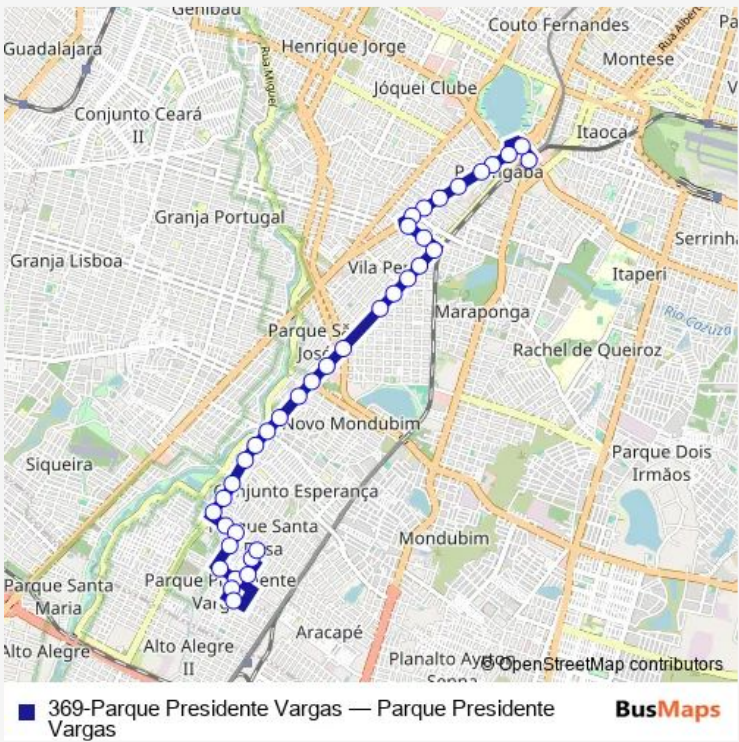

Bus 369-Parque Presidente Vargas Parque Presidente Vargas

[Go to website](#)

Direction
 Praça Terminal Parangaba, Sn — RUA Vicente Celestino, 896

37 stops

[Open route schedule](#)

- Praça Terminal Parangaba, Sn
- Avenida Carlos Amora, 34
- Avenida GAL Osorio DE Paiva, Sn
- Avenida GAL Osorio DE Paiva, 600
- Avenida GAL Osorio DE Paiva, 796 A
- Avenida GAL Osorio DE Paiva, Sn
- Avenida GAL Osorio DE Paiva, Sn
- Avenida GAL Osorio DE Paiva, 1595
- Avenida GAL Osorio DE Paiva, 1738
- RUA Leao DO Norte, 323
- RUA Leao DO Norte, 203
- RUA Cônego DE Castro, 1760
- RUA CON Castro, Sn
- RUA CON Castro, 2242
- RUA CON Castro, 2457
- RUA CON Castro, 2779
- RUA CON Castro, 3450
- RUA Cônego DE Castro, 3786
- RUA Cônego DE Castro, 4068
- RUA CON Castro, 4320

Route schedule

Praça Terminal Parangaba, Sn — RUA Vicente Celestino, 896

Monday	03:52-00:03 ⁺¹
Tuesday	03:52-00:03 ⁺¹
Wednesday	03:52-00:03 ⁺¹
Thursday	03:52-00:03 ⁺¹
Friday	03:52-00:03 ⁺¹
Saturday	05:06-23:44
Sunday	05:06-23:48

Route info

Direction: Praça Terminal Parangaba, Sn

Stops: 37

Trip Duration: 0 hour 29 min

RUA CON Castro, 4613

RUA CON Castro, S/N

RUA CON Castro, 5230

RUA CON Castro, 5473

Saturday 04:40-23:19

Sunday 04:40-23:23

Route info

Direction: RUA Vicente Celestino, 896

Stops: 34

Trip Duration: 0 hour 26 min

RUA CON Castro, 2242

RUA CON Castro, Sn