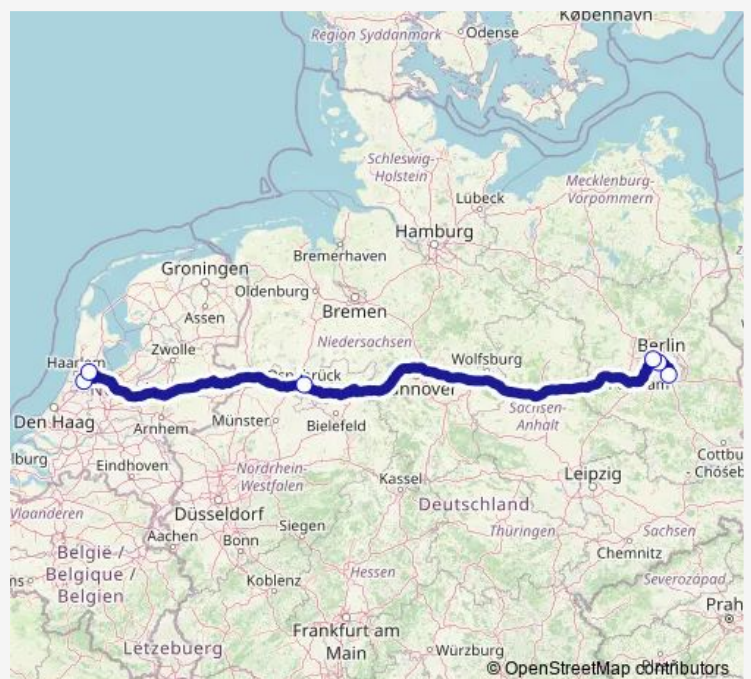

### Direction

Flughafen Ber — Amsterdam Sloterdijk

6 stops

[Open route schedule](#)

Flughafen Ber

S Südkreuz Bhf (Berlin)

Berlin ZOB [Fernbus]

Osnabrück Hauptbahnhof/Zob

Amsterdam Schiphol Airport

Amsterdam Sloterdijk

### Route schedule

Flughafen Ber — Amsterdam Sloterdijk

Monday	22:50
Tuesday	—
Wednesday	—
Thursday	22:50
Friday	22:50
Saturday	22:50
Sunday	22:50

### Route info

Direction: Flughafen Ber

Stops: 6

Trip Duration: 9 hour 15 min

N131 — Berlin Airport - Amsterdam Airport