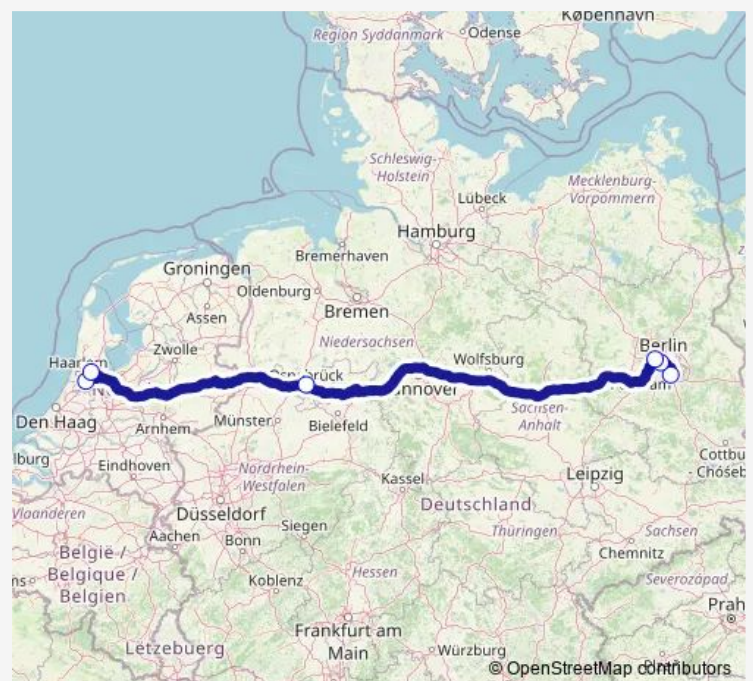

International Coach Service N131 Berlin Airport - Amsterdam Airport

[Go to website](#)

Direction

Flughafen Ber — Amsterdam Sloterdijk

6 stops

[Open route schedule](#)

Flughafen Ber

S Südkreuz Bhf (Berlin)

Berlin ZOB [Fernbus]

Osnabrück Hauptbahnhof/Zob

Amsterdam Schiphol Airport

Amsterdam Sloterdijk

Route schedule

Flughafen Ber — Amsterdam Sloterdijk

Monday	22:50
Tuesday	—
Wednesday	—
Thursday	22:50
Friday	22:50
Saturday	22:50
Sunday	22:50

Route info

Direction: Flughafen Ber

Stops: 6

Trip Duration: 9 hour 15 min

N131 — Berlin Airport - Amsterdam Airport

Direction

Amsterdam Sloterdijk — Flughafen Ber

6 stops

Amsterdam Sloterdijk — Flughafen Ber

Monday	22:15
Tuesday	22:15
Wednesday	—
Thursday	—
Friday	22:15
Saturday	22:15
Sunday	22:15

Route info

Direction: Amsterdam Sloterdijk

Stops: 6

Trip Duration: 9 hour 25 min