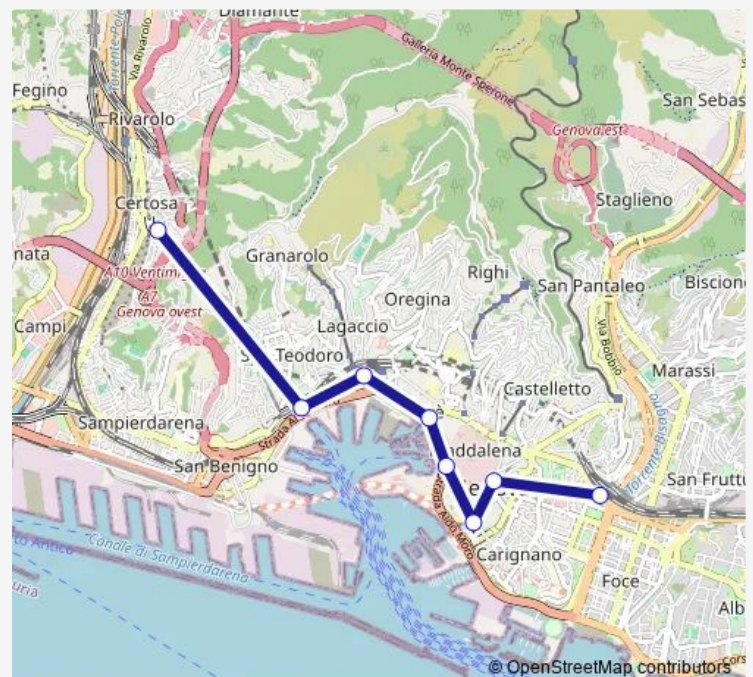

Metro Mm Brin - De Ferrari - Brignole

[Go to website](#)

Direction

Brin/Metro — Brignole/Metro

8 stops

[Open route schedule](#)

Brin/Metro

Dinegro/Metro

Principe/Metro

Darsena/Metro

SAN Giorgio/Metro

S. Agostino/Metro

DE Ferrari/Metro

Brignole/Metro

Route schedule

Brin/Metro — Brignole/Metro

Monday 05:00-23:40

Tuesday 05:00-23:40

Wednesday 05:00-23:40

Thursday 05:00-23:40

Friday 05:00-23:40

Saturday 05:20-00:40⁺¹

Sunday 06:00-23:40

Route info

Direction: Brin/Metro

Stops: 8

Trip Duration: 0 hour 18 min

■ Mm — Brin - De Ferrari - Brignole

Direction

Brignole/Metro — Brin/Metro

8 stops

[Open route schedule](#)