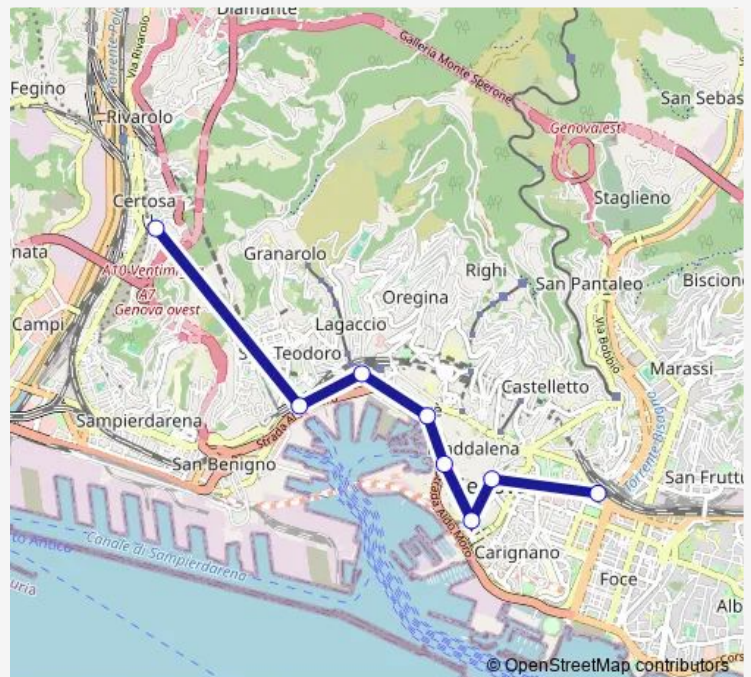

Metro MM Brin - De Ferrari - Brignole

[Go to website](#)

Direction

Brin/Metro — Brignole/Metro

8 stops

[Open route schedule](#)

Brin/Metro

Dinegro/Metro

Principe/Metro

Darsena/Metro

SAN Giorgio/Metro

S. Agostino/Metro

DE Ferrari/Metro

Brignole/Metro

Route schedule

Brin/Metro — Brignole/Metro

Monday 05:00-23:40

Tuesday 05:00-23:40

Wednesday 05:00-23:40

Thursday 05:00-23:40

Friday 05:00-23:40

Saturday 05:20-00:40⁺¹

Sunday 06:00-23:40

Route info

Direction: Brin/Metro

Stops: 8

Trip Duration: 0 hour 18 min

■ MM — Brin - De Ferrari - Brignole

Direction

Brignole/Metro — Brin/Metro

8 stops

[Open route schedule](#)