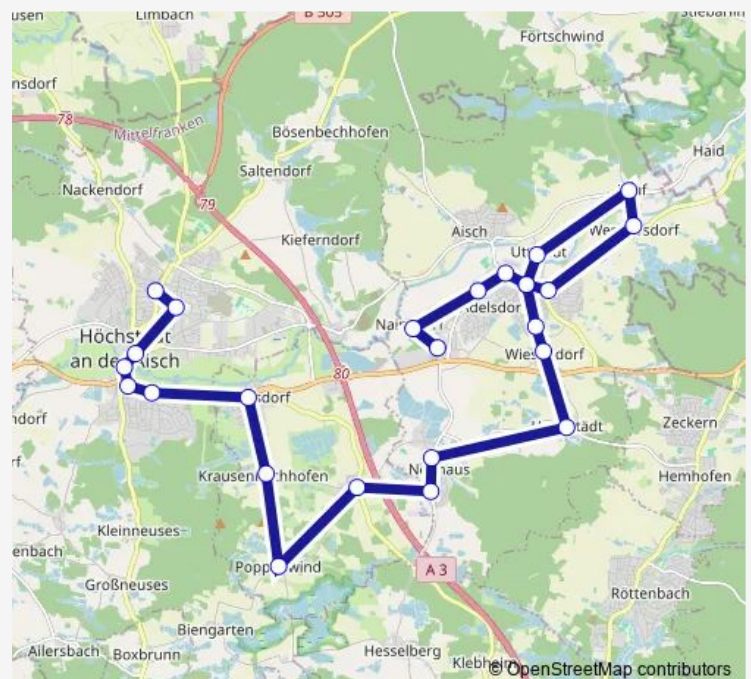

Wiesendorf (b. Adelsdorf)

Adelsdorf (ERH) Am Reuthsee

Adelsd./ERH Erl.Str./Schafgas.

Adelsdorf (ERH) Oesdorf.Weg

Weppersdorf

Lauf (b. Adelsdorf)

Uttstadt

Adelsd./ERH Erl.Str./Schafgas.

Saturday 08:35-20:33

Sunday 08:35-20:33

Route info

Direction: Höchst.(A) Schwedensch.

Stops: 24

Trip Duration: 0 hour 48 min

Adelsdorf (ERH) Fa. Dr. Soldan

Nainsdorf

Adelsdorf (ERH) Aldi

Direction

Höchst.(A) D.-Bosco-Sch. — Adelsdorf (ERH) Aldi

21 stops

[Open route schedule](#)

Höchst.(A) D.-Bosco-Sch.

Etzelskirchen Schule

Höchstadt (A) Altenheim

Höchst.(A) Schwedensch.

Höchstadt (A) Schillerplatz

Höchstadt (A) Aischwiese

Höchstadt (A) Bahnhof

Höchst.(A) Bechhof. Weg/B 470

Gremsdorf Bechhoferstr.

Krausenbechhofen

Poppenwind