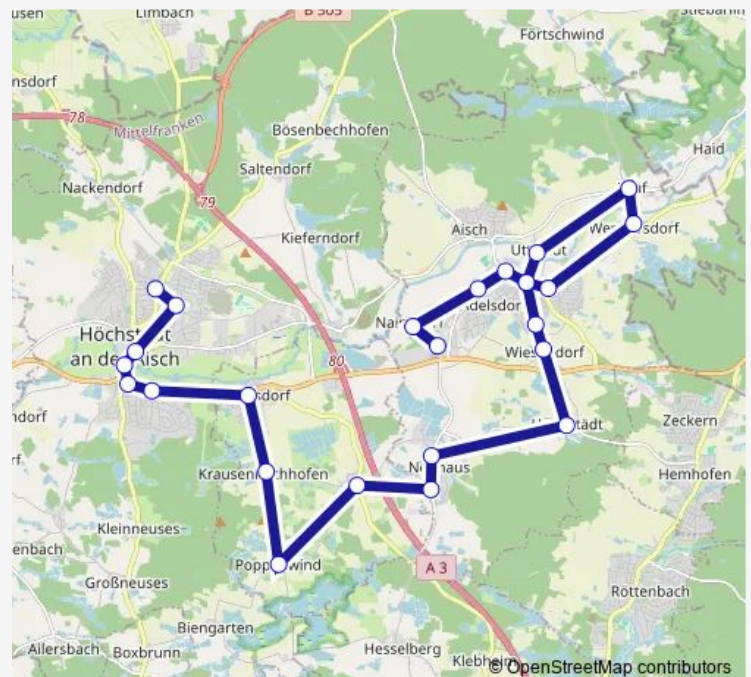

Höchststadt (A) Fürther Str

Höchststadt (A) Aischwiese

Höchststadt (A) Schillerplatz

Höchst.(A) D.-Bosco-Sch.

Etzelskirchen Schule

Höchststadt (A) Altenheim

Höchst.(A) Schwedensch.

Höchststadt (A) Realschule

Route schedule

Hesselberg — Höchststadt (A) Realschule

Monday 07:10

Tuesday 07:10

Wednesday 07:10

Thursday 07:10

Friday 07:10

Saturday —

Sunday —

Route info

Direction: Hesselberg

Stops: 18

Trip Duration: 0 hour 37 min

Direction

Höchst.(A) D.-Bosco-Sch. — Adelsdorf (ERH) Aldi

21 stops

[Open route schedule](#)

Höchst.(A) D.-Bosco-Sch.

Etzelskirchen Schule

Höchststadt (A) Altenheim

Höchst.(A) Schwedensch.

Höchststadt (A) Schillerplatz

Höchststadt (A) Aischwiese

Höchststadt (A) Bahnhof