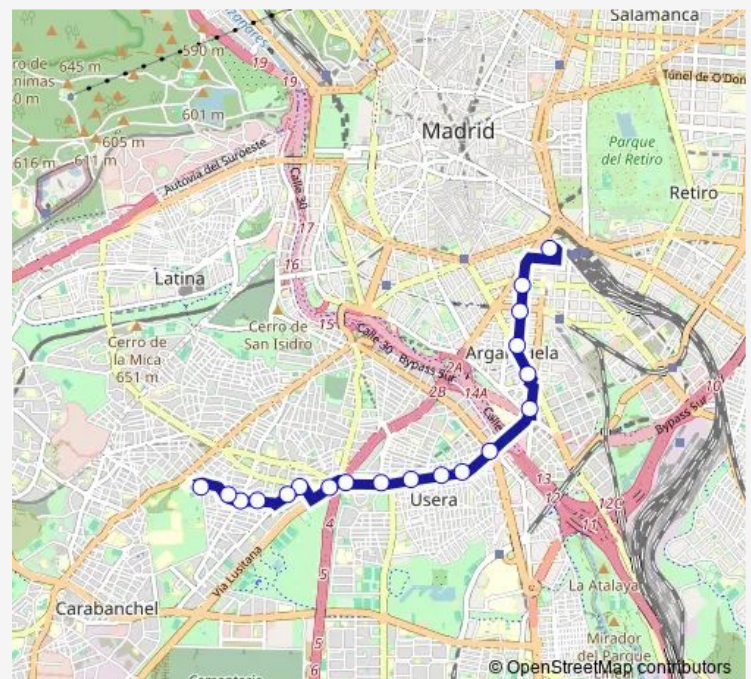

Direction

Atocha — San José Obrero

19 stops

[Open route schedule](#)

- Atocha
- Centro Dotacional Arganzuela
- Ferrocarril
- Batalla Del Salado - Embajadores
- Beata
- Legazpi
- Glorieta De Cádiz
- Marcelo Usera - Olvido
- Marcelo Usera - Ferroviarios
- Marcelo Usera - Gabriel Usera
- Marcelo Usera - Rafaela Ybarra
- Plaza Elíptica
- Intercambiador Plaza Elíptica
- Abrantes - Oporto
- Abrantes Portalegre
- Pelicano - Argüeso
- Camino Viejo Leganés - Pelicano
- Plaza Tarifa
- San José Obrero

Route schedule

Atocha — San José Obrero

Monday	06:26-23:30
Tuesday	06:26-23:30
Wednesday	06:26-23:30
Thursday	06:26-23:30
Friday	06:26-23:30
Saturday	06:26-23:30
Sunday	07:30-23:30

Route info

Direction: Atocha

Stops: 19

Trip Duration: 0 hour 30 min

Direction

San José Obrero — Atocha

20 stops

[Open route schedule](#)

San José Obrero

Clara Campoamor

Palos De La Frontera

Atocha

Route schedule

San José Obrero — Atocha

Monday 06:00-23:05

Tuesday 06:00-23:05

Wednesday 06:00-23:05

Thursday 06:00-23:05