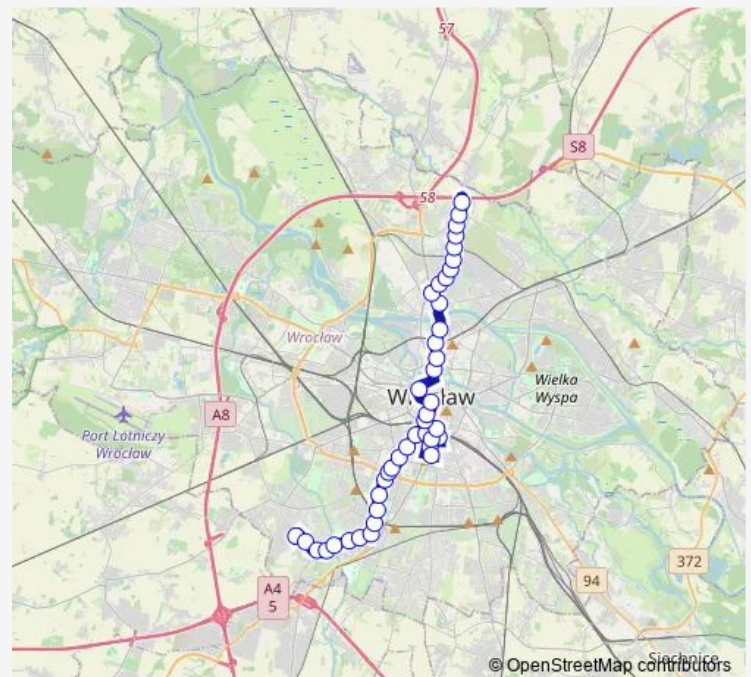

Bus 247

[Go to website](#)

Direction

Giełdowa (Centrum Hurtu) — Polanowice

42 stops

[Open route schedule](#)

Giełdowa (Centrum Hurtu)

Marchewkowa

Dworzec Autobusowy

Dyrekcyjna

Petrusewicz

Route schedule

Giełdowa (Centrum Hurtu) — Polanowice

Monday	23:24-02:54 ⁺¹
Tuesday	23:24-02:54 ⁺¹
Wednesday	23:24-02:54 ⁺¹
Thursday	23:24-02:54 ⁺¹
Friday	23:24-02:54 ⁺¹
Saturday	23:24-02:54 ⁺¹
Sunday	23:24-02:54 ⁺¹

Route info

Direction: Giełdowa (Centrum Hurtu)

Stops: 42

Trip Duration: 0 hour 51 min

■ 247

BusMaps

Dworzec Autobusowy

Dworzec Główny