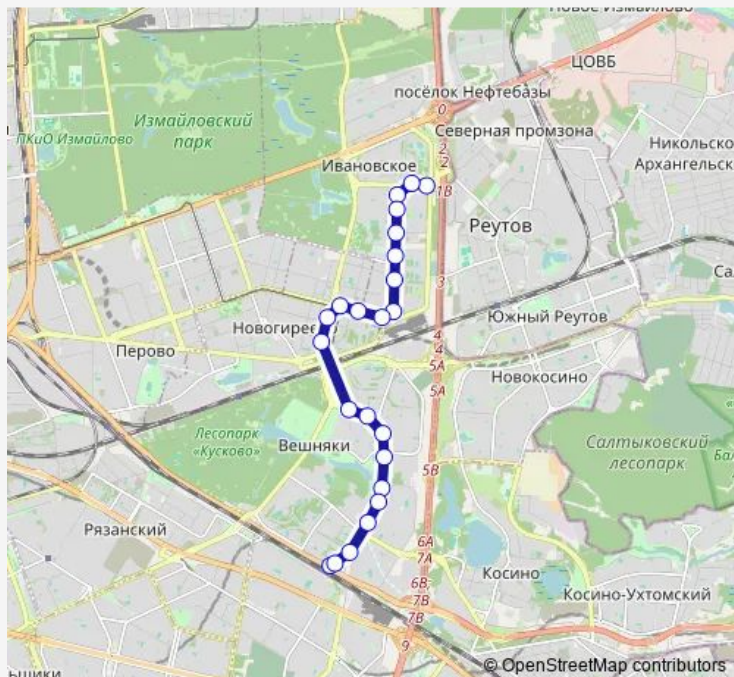

Метро «Новогиреево»

Метро «Новогиреево»

МЦД Новогиреево

Улица Юности

Улица Старый Гай

Управа района Вешняки

15-я городская больница

Косинская улица

Кинотеатр «Энтузиаст» - Колледж

Площадь Амилькара Кабрала

Вешняковская улица, 41

Route schedule

Ивановское — Метро «Выхино»

Monday	05:07-00:45 ⁺¹
Tuesday	05:07-00:45 ⁺¹
Wednesday	05:07-00:45 ⁺¹
Thursday	05:07-00:45 ⁺¹
Friday	05:07-00:45 ⁺¹
Saturday	05:07-00:46 ⁺¹
Sunday	05:07-00:46 ⁺¹

Route info

Direction: Ивановское

Stops: 23

Trip Duration: 0 hour 35 min

■ 247 — Ивановское - Метро «Выхино»

Метро «Выхино»

Метро «Выхино»

Direction