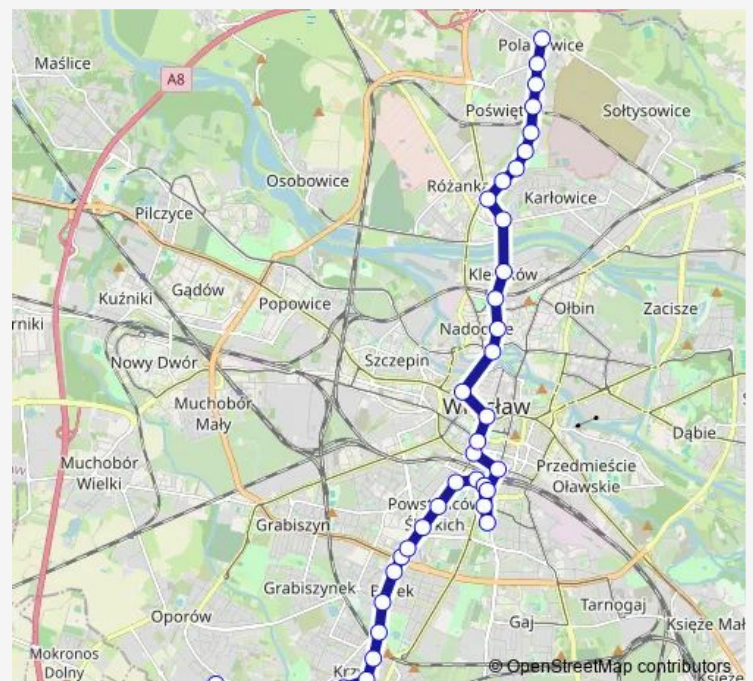

Sztabowa

Rondo

Wielka

Route schedule

Centrum Hurtu UL. Giędowa — Poświęcka (Ośrodek zdrowia)

Monday 23:20-02:30⁺¹

Tuesday —

Wednesday —

Thursday —

Friday —

Saturday —

Sunday 23:20-02:30⁺¹

Route info

Direction: Centrum Hurtu UL. Giędowa

Stops: 44

Trip Duration: 0 hour 53 min