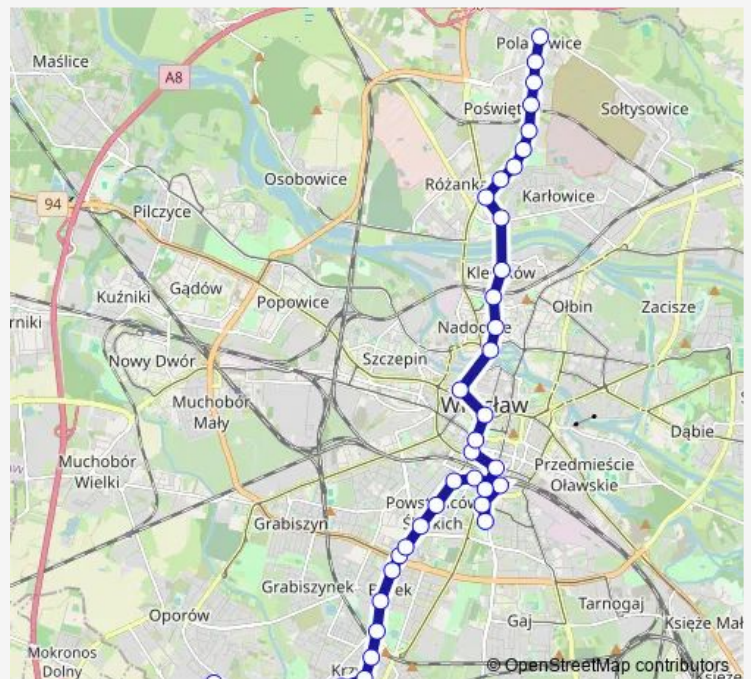

Bus 247

[Go to website](#)

Direction

Giełdowa (Centrum Hurtu) — Zajeżdźnia Obornicka

37 stops

[Open route schedule](#)

Giełdowa (Centrum Hurtu)

Marchewkowa

Dworzec Autobusowy

Dyrekcyjna

Petrusewicz

Route schedule

Giełdowa (Centrum Hurtu) — Zajeżdźnia Obornicka

Monday 03:56

Tuesday 03:56

Wednesday 03:56

Thursday 03:56

Friday 03:56

Saturday 03:56

Sunday 03:56

Route info

Direction: Giełdowa (Centrum Hurtu)

Stops: 37

Trip Duration: 0 hour 46 min

Zajezdnia Obornicka

Direction

Nowy Dwór (pętla) — Giełdowa (Centrum Hurtu)

21 stops

[Open route schedule](#)

Nowy Dwór (pętla)

Zemska

ROD Tysiąclecia